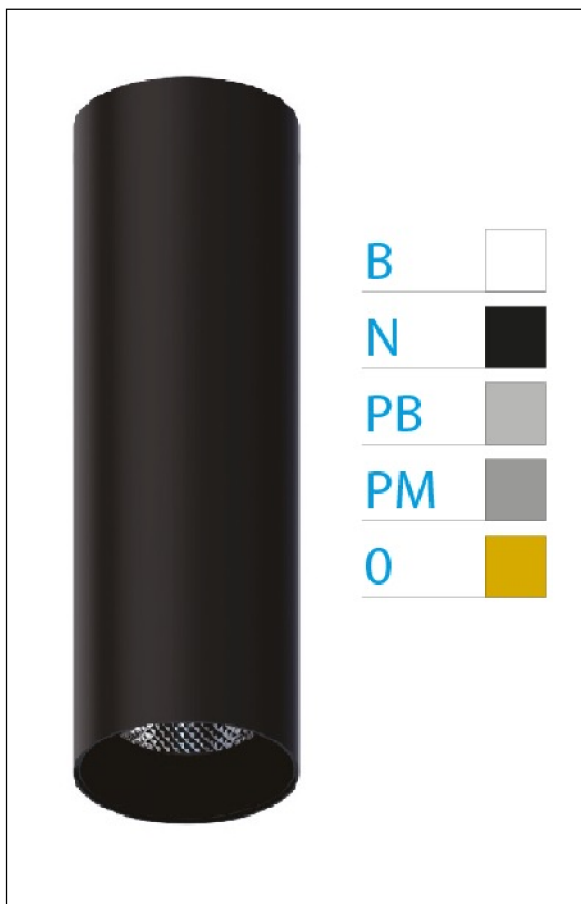

# DOWNLIGHT ELLEN NEGRO SUPERFICIE 12W

## 3000K 15° PM 1-10V

<b>REFERENCIA</b>	61406S15PMB
<b>EAN-13</b>	8433973537921
<b>CONSUMO</b>	12W
<b>°K</b>	3000K
<b>COLOR ITEM</b>	Negro
<b>MATERIAL PRODUCTO</b>	Aluminio + PC
<b>COLOR DIFUSOR</b>	Plata Mate
<b>LUMENS/WATT</b>	88Lm/W
<b>LUMENS CHIP</b>	1060LM
<b>CHIP</b>	LUMINUS
<b>NUMERO CHIPS</b>	1 PCS
<b>DRIVER</b>	HEP
<b>VIDA UTIL</b>	30000H
<b>FLICKER</b>	No Flicker
<b>%THD</b>	≤12%
<b>FACTOR DE POTENCIA</b>	≥0.90
<b>SDCM</b>	<5
<b>REGULACION</b>	1-10V
<b>IP</b>	20
<b>IK</b>	IK06
<b>PROT.SOBRETENSIONES</b>	1KV
<b>ORIENTABLE</b>	No
<b>ANGULO APERTURA</b>	15°
<b>TEMP. TRABAJ</b>	-20°+45°
<b>VOLTAJE ENTRADA</b>	AC200V-240V
<b>CLASE</b>	CLASE II
<b>VOLTAJE SALIDA</b>	27-38V
<b>FRECUENCIA</b>	50-60HZ
<b>mA</b>	300mA
<b>CRI</b>	≥90
<b>UGR</b>	<16
<b>DIAMETRO</b>	55mm
<b>ALTURA</b>	260mm
<b>PESO</b>	0,45Kg
<b>GARANTIA</b>	5 Años
<b>CERTIFICADO</b>	CE & RoHS