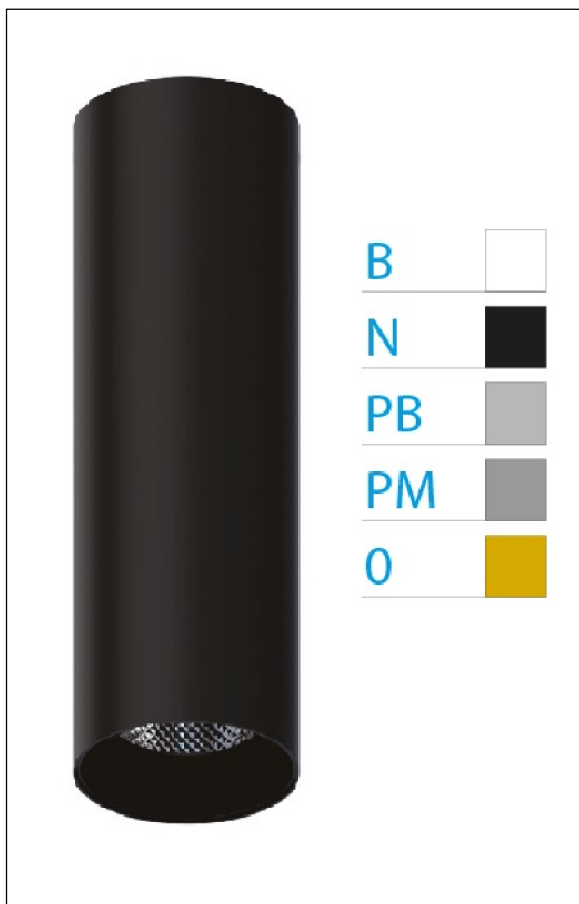

DOWNLIGHT ELLEN NEGRO SUPERFICIE 12W 3000K 15° PM DALI

REFERENCIA	61406S15PMC
EAN-13	8433973538171
CONSUMO	12W
°K	3000K
COLOR ITEM	Negro
MATERIAL PRODUCTO	Aluminio + PC
COLOR DIFUSOR	Plata Mate
LUMENS/WATT	88Lm/W
LUMENS CHIP	1060LM
CHIP	LUMINUS
NUMERO CHIPS	1 PCS
DRIVER	HEP
VIDA UTIL	30000H
FLICKER	No Flicker
%THD	≤12%
FACTOR DE POTENCIA	≥0.90
SDCM	<5
REGULACION	DALI
IP	20
IK	IK06
PROT.SOBRETENSIONES	1KV
ORIENTABLE	No
ANGULO APERTURA	15°
TEMP. TRABAJ	-20°+45°
VOLTAJE ENTRADA	AC200V-240V
CLASE	CLASE II
VOLTAJE SALIDA	27-38V
FRECUENCIA	50-60HZ
mA	300mA
CRI	≥90
UGR	<16
DIAMETRO	55mm
ALTURA	260mm
PESO	0,45Kg
GARANTIA	5 Años
CERTIFICADO	CE & RoHS