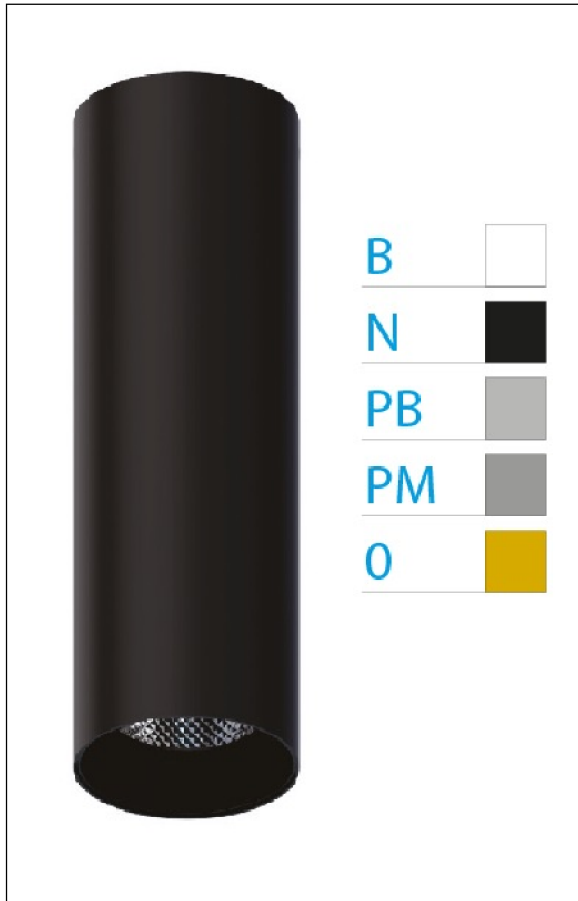

DOWNLIGHT ELLEN NEGRO SUPERFICIE 12W 3000K 15° PM S/R

REFERENCIA	61406S15PMSR
EAN-13	8433973537426
CONSUMO	12W
°K	3000K
COLOR ITEM	Negro
MATERIAL PRODUCTO	Aluminio + PC
COLOR DIFUSOR	Plata Mate
LUMENS/WATT	88Lm/W
LUMENS CHIP	1060LM
CHIP	LUMINUS
NUMERO CHIPS	1 PCS
DRIVER	HEP
VIDA UTIL	30000H
FLICKER	No Flicker
%THD	≤12%
FACTOR DE POTENCIA	≥0.90
SDCM	<5
REGULACION	S/R
IP	20
IK	IK06
PROT.SOBRETENSIONES	1KV
ORIENTABLE	No
ANGULO APERTURA	15°
TEMP. TRABAJ	-20°+45°
VOLTAJE ENTRADA	AC200V-240V
CLASE	CLASE II
VOLTAJE SALIDA	27-38V
FRECUENCIA	50-60HZ
mA	300mA
CRI	≥90
UGR	<16
DIAMETRO	55mm
ALTURA	260mm
PESO	0,45Kg
GARANTIA	5 Años
CERTIFICADO	CE & RoHS