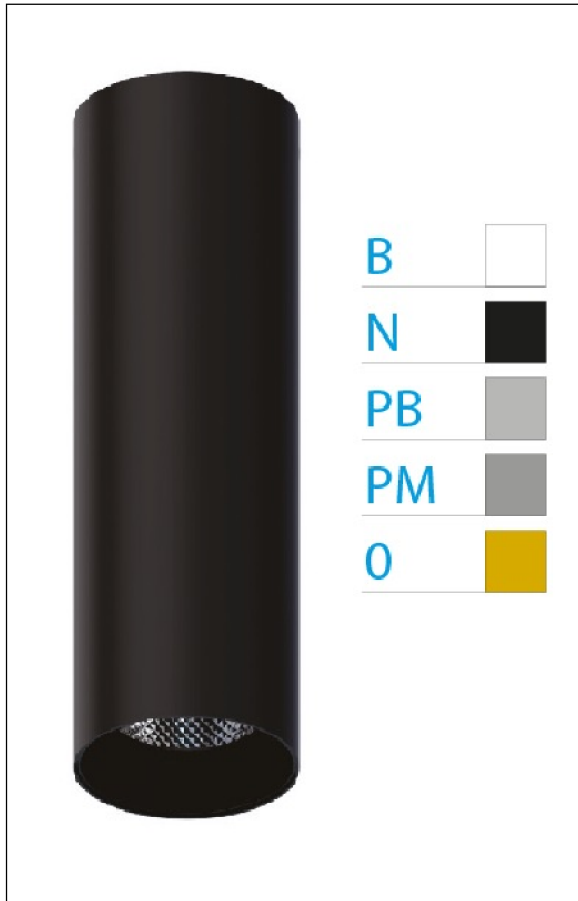

DOWNLIGHT ELLEN NEGRO SUPERFICIE 12W 3000K 20° BL PUSH

REFERENCIA	61406S20BA
EAN-13	8433973537709
CONSUMO	12W
°K	3000K
COLOR ITEM	Negro
MATERIAL PRODUCTO	Aluminio + PC
COLOR DIFUSOR	Blanco
LUMENS/WATT	88Lm/W
LUMENS CHIP	1060LM
CHIP	LUMINUS
NUMERO CHIPS	1 PCS
DRIVER	HEP
VIDA UTIL	30000H
FLICKER	No Flicker
%THD	≤12%
FACTOR DE POTENCIA	≥0.90
SDCM	<5
REGULACION	PUSH
IP	20
IK	IK06
PROT.SOBRETENSIONES	1KV
ORIENTABLE	No
ANGULO APERTURA	20°
TEMP. TRABAJ	-20°+45°
VOLTAJE ENTRADA	AC200V-240V
CLASE	CLASE II
VOLTAJE SALIDA	27-38V
FRECUENCIA	50-60HZ
mA	300mA
CRI	≥90
UGR	<16
DIAMETRO	55mm
ALTURA	260mm
PESO	0,45Kg
GARANTIA	5 Años
CERTIFICADO	CE & RoHS