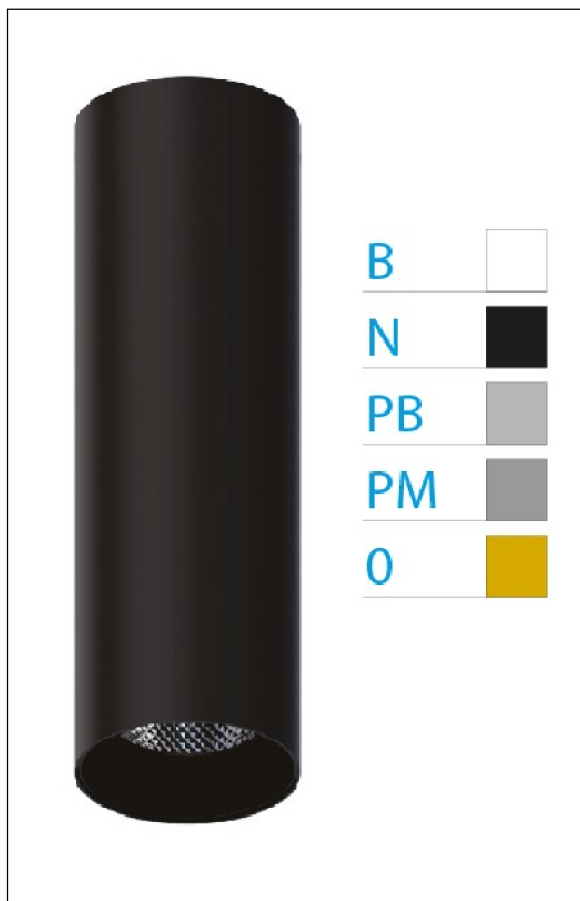

# DOWNLIGHT ELLEN NEGRO SUPERFICIE 12W 3000K 20° NG PUSH

<b>REFERENCIA</b>	61406S20NA
<b>EAN-13</b>	8433973537716
<b>CONSUMO</b>	12W
<b>°K</b>	3000K
<b>COLOR ITEM</b>	Negro
<b>MATERIAL PRODUCTO</b>	Aluminio + PC
<b>COLOR DIFUSOR</b>	Negro
<b>LUMENS/WATT</b>	88Lm/W
<b>LUMENS CHIP</b>	1060LM
<b>CHIP</b>	LUMINUS
<b>NUMERO CHIPS</b>	1 PCS
<b>DRIVER</b>	HEP
<b>VIDA UTIL</b>	30000H
<b>FLICKER</b>	No Flicker
<b>%THD</b>	≤12%
<b>FACTOR DE POTENCIA</b>	≥0.90
<b>SDCM</b>	<5
<b>REGULACION</b>	PUSH
<b>IP</b>	20
<b>IK</b>	IK06
<b>PROT.SOBRETENSIONES</b>	1KV
<b>ORIENTABLE</b>	No
<b>ANGULO APERTURA</b>	20°
<b>TEMP. TRABAJ</b>	-20°+45°
<b>VOLTAJE ENTRADA</b>	AC200V-240V
<b>CLASE</b>	CLASE II
<b>VOLTAJE SALIDA</b>	27-38V
<b>FRECUENCIA</b>	50-60HZ
<b>mA</b>	300mA
<b>CRI</b>	≥90
<b>UGR</b>	<16
<b>DIAMETRO</b>	55mm
<b>ALTURA</b>	260mm
<b>PESO</b>	0,45Kg
<b>GARANTIA</b>	5 Años
<b>CERTIFICADO</b>	CE & RoHS