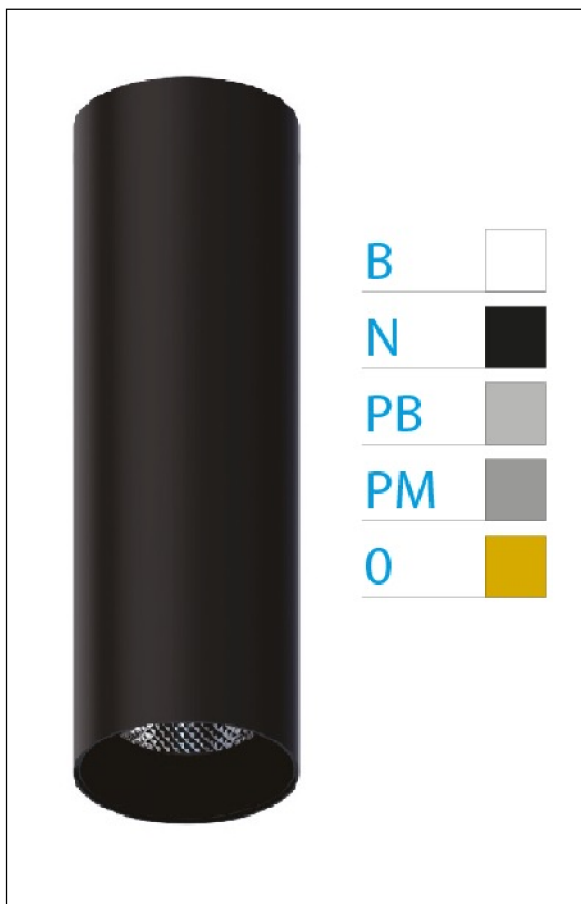

DOWNLIGHT ELLEN NEGRO SUPERFICIE 12W 3000K 20° NG S/R

REFERENCIA	61406S20NSR
EAN-13	8433973537464
CONSUMO	12W
°K	3000K
COLOR ITEM	Negro
MATERIAL PRODUCTO	Aluminio + PC
COLOR DIFUSOR	Negro
LUMENS/WATT	88Lm/W
LUMENS CHIP	1060LM
CHIP	LUMINUS
NUMERO CHIPS	1 PCS
DRIVER	HEP
VIDA UTIL	30000H
FLICKER	No Flicker
%THD	≤12%
FACTOR DE POTENCIA	≥0.90
SDCM	<5
REGULACION	S/R
IP	20
IK	IK06
PROT.SOBRETENSIONES	1KV
ORIENTABLE	No
ANGULO APERTURA	20°
TEMP. TRABAJ	-20°+45°
VOLTAJE ENTRADA	AC200V-240V
CLASE	CLASE II
VOLTAJE SALIDA	27-38V
FRECUENCIA	50-60HZ
mA	300mA
CRI	≥90
UGR	<16
DIAMETRO	55mm
ALTURA	260mm
PESO	0,45Kg
GARANTIA	5 Años
CERTIFICADO	CE & RoHS