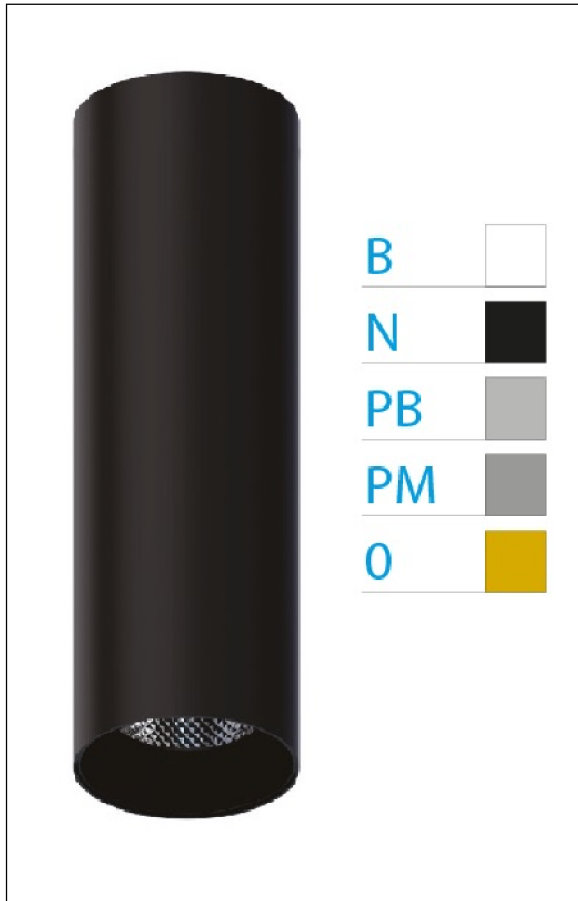

DOWNLIGHT ELLEN NEGRO SUPERFICIE 12W 3000K 20° PB PUSH

REFERENCIA	61406S20PBA
EAN-13	8433973537730
CONSUMO	12W
°K	3000K
COLOR ITEM	Negro
MATERIAL PRODUCTO	Aluminio + PC
COLOR DIFUSOR	Plata Brillo
LUMENS/WATT	88Lm/W
LUMENS CHIP	1060LM
CHIP	LUMINUS
NUMERO CHIPS	1 PCS
DRIVER	HEP
VIDA UTIL	30000H
FLICKER	No Flicker
%THD	≤12%
FACTOR DE POTENCIA	≥0.90
SDCM	<5
REGULACION	PUSH
IP	20
IK	IK06
PROT.SOBRETENSIONES	1KV
ORIENTABLE	No
ANGULO APERTURA	20°
TEMP. TRABAJ	-20°+45°
VOLTAJE ENTRADA	AC200V-240V
CLASE	CLASE II
VOLTAJE SALIDA	27-38V
FRECUENCIA	50-60HZ
mA	300mA
CRI	≥90
UGR	<16
DIAMETRO	55mm
ALTURA	260mm
PESO	0,45Kg
GARANTIA	5 Años
CERTIFICADO	CE & RoHS