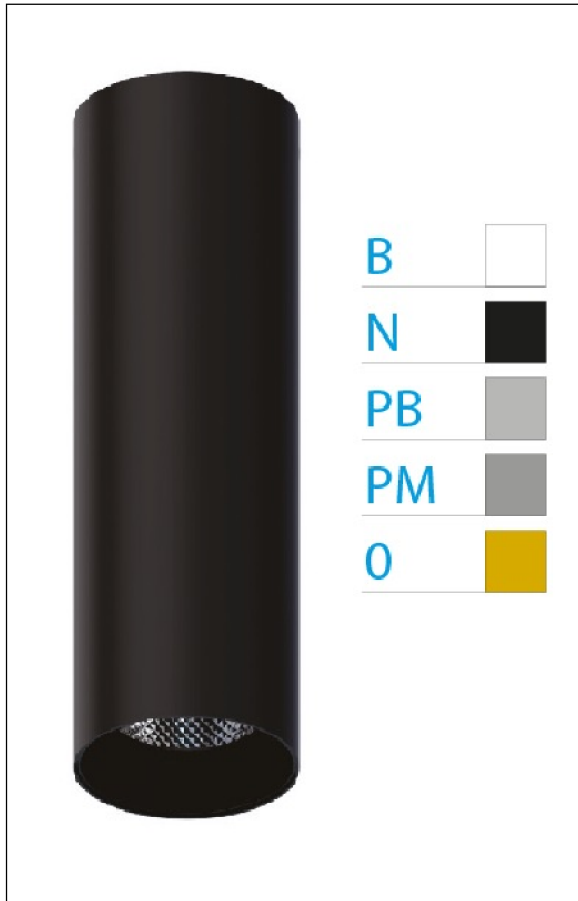

DOWNLIGHT ELLEN NEGRO SUPERFICIE 12W 3000K 20° PB DALI

REFERENCIA	61406S20PBC
EAN-13	8433973538232
CONSUMO	12W
°K	3000K
COLOR ITEM	Negro
MATERIAL PRODUCTO	Aluminio + PC
COLOR DIFUSOR	Plata Brillo
LUMENS/WATT	88Lm/W
LUMENS CHIP	1060LM
CHIP	LUMINUS
NUMERO CHIPS	1 PCS
DRIVER	HEP
VIDA UTIL	30000H
FLICKER	No Flicker
%THD	≤12%
FACTOR DE POTENCIA	≥0.90
SDCM	<5
REGULACION	DALI
IP	20
IK	IK06
PROT.SOBRETENSIONES	1KV
ORIENTABLE	No
ANGULO APERTURA	20°
TEMP. TRABAJ	-20°+45°
VOLTAJE ENTRADA	AC200V-240V
CLASE	CLASE II
VOLTAJE SALIDA	27-38V
FRECUENCIA	50-60HZ
mA	300mA
CRI	≥90
UGR	<16
DIAMETRO	55mm
ALTURA	260mm
PESO	0,45Kg
GARANTIA	5 Años
CERTIFICADO	CE & RoHS