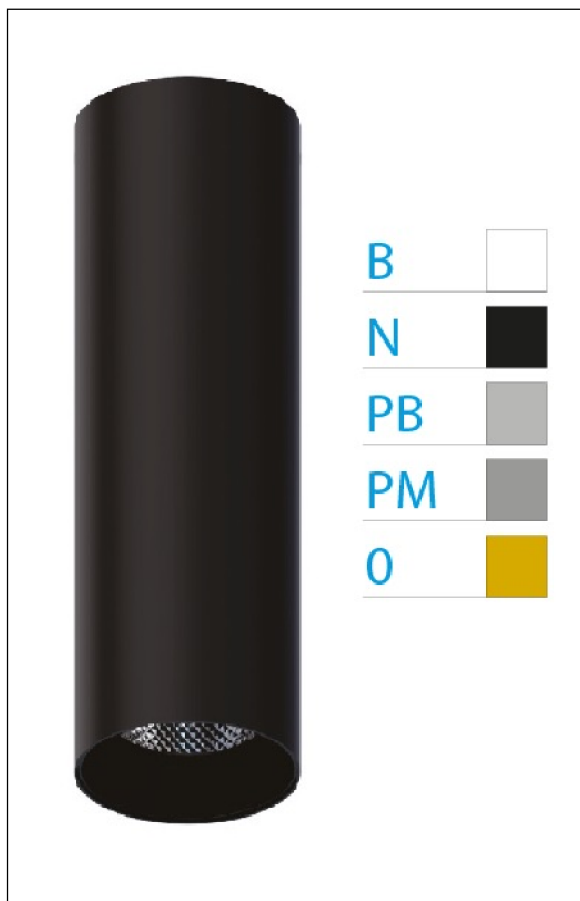

DOWNLIGHT ELLEN NEGRO SUPERFICIE 12W 3000K 20° PM DALI

REFERENCIA	61406S20PMC
EAN-13	8433973538225
CONSUMO	12W
°K	3000K
COLOR ITEM	Negro
MATERIAL PRODUCTO	Aluminio + PC
COLOR DIFUSOR	Plata Mate
LUMENS/WATT	88Lm/W
LUMENS CHIP	1060LM
CHIP	LUMINUS
NUMERO CHIPS	1 PCS
DRIVER	HEP
VIDA UTIL	30000H
FLICKER	No Flicker
%THD	≤12%
FACTOR DE POTENCIA	≥0.90
SDCM	<5
REGULACION	DALI
IP	20
IK	IK06
PROT.SOBRETENSIONES	1KV
ORIENTABLE	No
ANGULO APERTURA	20°
TEMP. TRABAJ	-20°+45°
VOLTAJE ENTRADA	AC200V-240V
CLASE	CLASE II
VOLTAJE SALIDA	27-38V
FRECUENCIA	50-60HZ
mA	300mA
CRI	≥90
UGR	<16
DIAMETRO	55mm
ALTURA	260mm
PESO	0,45Kg
GARANTIA	5 Años
CERTIFICADO	CE & RoHS