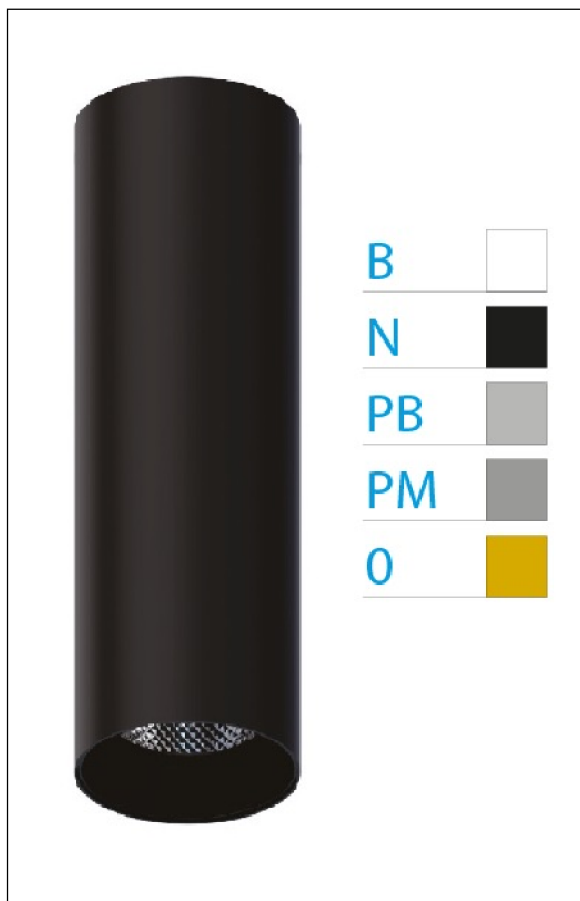

DOWNLIGHT ELLEN NEGRO SUPERFICIE 12W 3000K 30° OR DALI

REFERENCIA	61406S300C
EAN-13	8433973538294
CONSUMO	12W
°K	3000K
COLOR ITEM	Negro
MATERIAL PRODUCTO	Aluminio + PC
COLOR DIFUSOR	Oro
LUMENS/WATT	88Lm/W
LUMENS CHIP	1060LM
CHIP	LUMINUS
NUMERO CHIPS	1 PCS
DRIVER	HEP
VIDA UTIL	30000H
FLICKER	No Flicker
%THD	≤12%
FACTOR DE POTENCIA	≥0.90
SDCM	<5
REGULACION	DALI
IP	20
IK	IK06
PROT.SOBRETENSIONES	1KV
ORIENTABLE	No
ANGULO APERTURA	30°
TEMP. TRABAJ	-20°+45°
VOLTAJE ENTRADA	AC200V-240V
CLASE	CLASE II
VOLTAJE SALIDA	27-38V
FRECUENCIA	50-60HZ
mA	300mA
CRI	≥90
UGR	<16
DIAMETRO	55mm
ALTURA	260mm
PESO	0,45Kg
GARANTIA	5 Años
CERTIFICADO	CE & RoHS