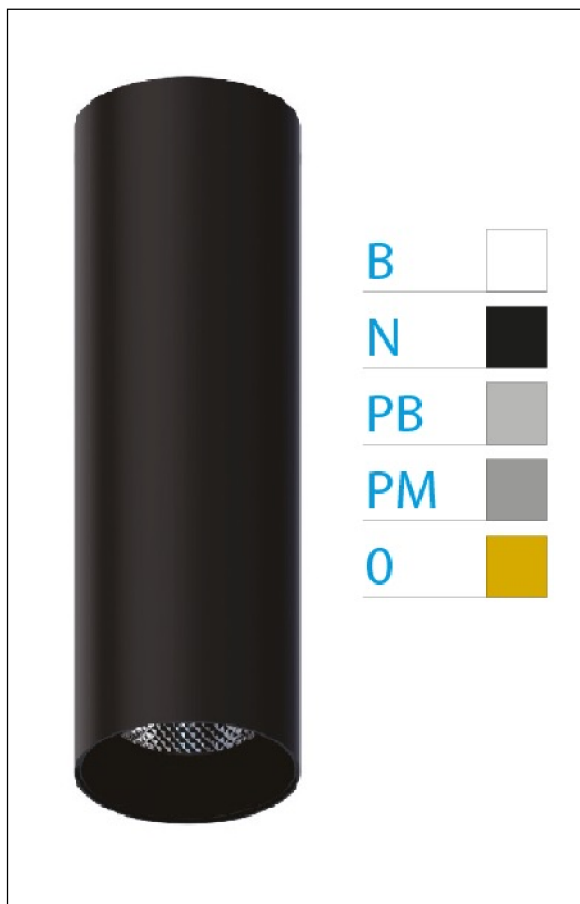

DOWNLIGHT ELLEN NEGRO SUPERFICIE 12W 3000K 30° PB PUSH

REFERENCIA	61406S30PBA
EAN-13	8433973537785
CONSUMO	12W
°K	3000K
COLOR ITEM	Negro
MATERIAL PRODUCTO	Aluminio + PC
COLOR DIFUSOR	Plata Brillo
LUMENS/WATT	88Lm/W
LUMENS CHIP	1060LM
CHIP	LUMINUS
NUMERO CHIPS	1 PCS
DRIVER	HEP
VIDA UTIL	30000H
FLICKER	No Flicker
%THD	≤12%
FACTOR DE POTENCIA	≥0.90
SDCM	<5
REGULACION	PUSH
IP	20
IK	IK06
PROT.SOBRETENSIONES	1KV
ORIENTABLE	No
ANGULO APERTURA	30°
TEMP. TRABAJ	-20°+45°
VOLTAJE ENTRADA	AC200V-240V
CLASE	CLASE II
VOLTAJE SALIDA	27-38V
FRECUENCIA	50-60HZ
mA	300mA
CRI	≥90
UGR	<16
DIAMETRO	55mm
ALTURA	260mm
PESO	0,45Kg
GARANTIA	5 Años
CERTIFICADO	CE & RoHS