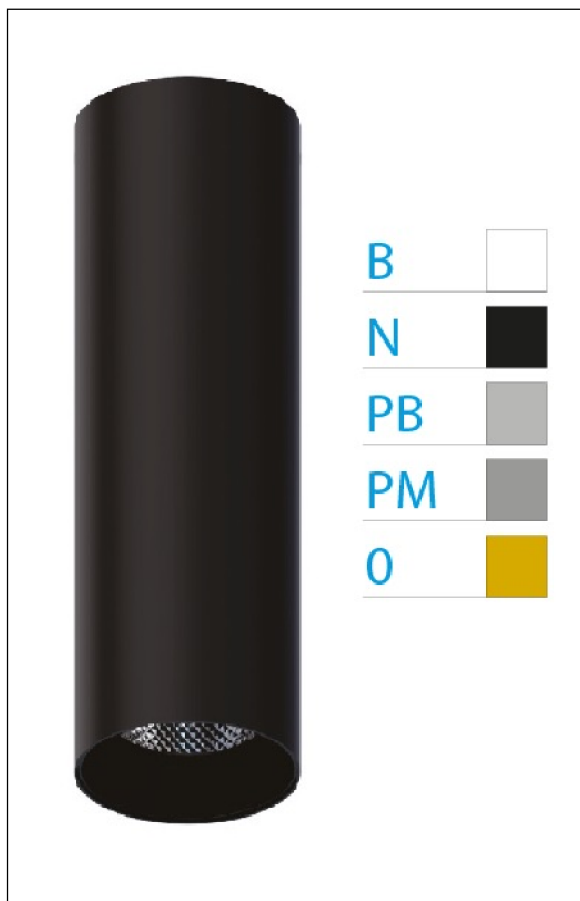

DOWNLIGHT ELLEN NEGRO SUPERFICIE 12W 3000K 30° PB DALI

REFERENCIA	61406S30PBC
EAN-13	8433973538287
CONSUMO	12W
°K	3000K
COLOR ITEM	Negro
MATERIAL PRODUCTO	Aluminio + PC
COLOR DIFUSOR	Plata Brillo
LUMENS/WATT	88Lm/W
LUMENS CHIP	1060LM
CHIP	LUMINUS
NUMERO CHIPS	1 PCS
DRIVER	HEP
VIDA UTIL	30000H
FLICKER	No Flicker
%THD	≤12%
FACTOR DE POTENCIA	≥0.90
SDCM	<5
REGULACION	DALI
IP	20
IK	IK06
PROT.SOBRETENSIONES	1KV
ORIENTABLE	No
ANGULO APERTURA	30°
TEMP. TRABAJ	-20°+45°
VOLTAJE ENTRADA	AC200V-240V
CLASE	CLASE II
VOLTAJE SALIDA	27-38V
FRECUENCIA	50-60HZ
mA	300mA
CRI	≥90
UGR	<16
DIAMETRO	55mm
ALTURA	260mm
PESO	0,45Kg
GARANTIA	5 Años
CERTIFICADO	CE & RoHS