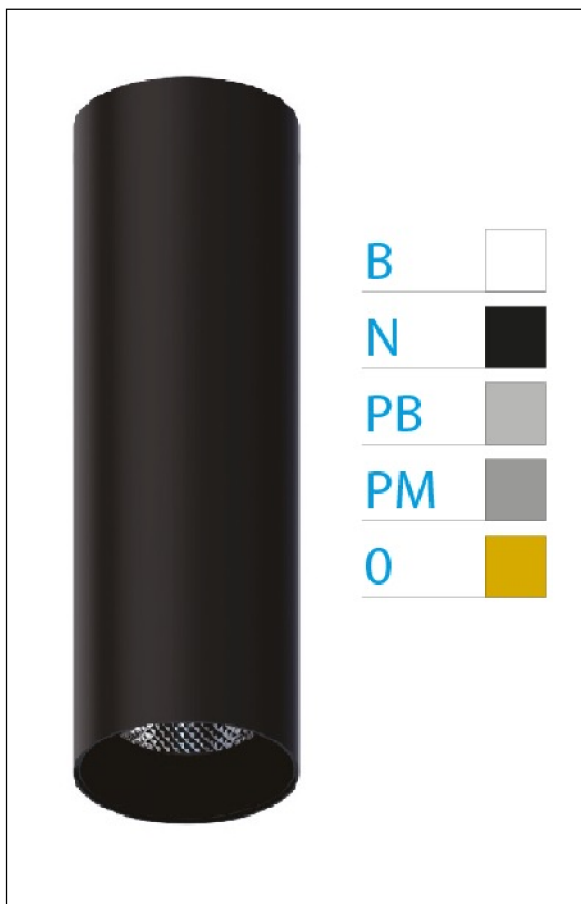

# DOWNLIGHT ELLEN NEGRO SUPERFICIE 12W 3000K 30° PB S/R

<b>REFERENCIA</b>	61406S30PBSR
<b>EAN-13</b>	8433973537532
<b>CONSUMO</b>	12W
<b>°K</b>	3000K
<b>COLOR ITEM</b>	Negro
<b>MATERIAL PRODUCTO</b>	Aluminio + PC
<b>COLOR DIFUSOR</b>	Plata Brillo
<b>LUMENS/WATT</b>	88Lm/W
<b>LUMENS CHIP</b>	1060LM
<b>CHIP</b>	LUMINUS
<b>NUMERO CHIPS</b>	1 PCS
<b>DRIVER</b>	HEP
<b>VIDA UTIL</b>	30000H
<b>FLICKER</b>	No Flicker
<b>%THD</b>	≤12%
<b>FACTOR DE POTENCIA</b>	≥0.90
<b>SDCM</b>	<5
<b>REGULACION</b>	S/R
<b>IP</b>	20
<b>IK</b>	IK06
<b>PROT.SOBRETENSIONES</b>	1KV
<b>ORIENTABLE</b>	No
<b>ANGULO APERTURA</b>	30°
<b>TEMP. TRABAJ</b>	-20°+45°
<b>VOLTAJE ENTRADA</b>	AC200V-240V
<b>CLASE</b>	CLASE II
<b>VOLTAJE SALIDA</b>	27-38V
<b>FRECUENCIA</b>	50-60HZ
<b>mA</b>	300mA
<b>CRI</b>	≥90
<b>UGR</b>	<16
<b>DIAMETRO</b>	55mm
<b>ALTURA</b>	260mm
<b>PESO</b>	0,45Kg
<b>GARANTIA</b>	5 Años
<b>CERTIFICADO</b>	CE & RoHS