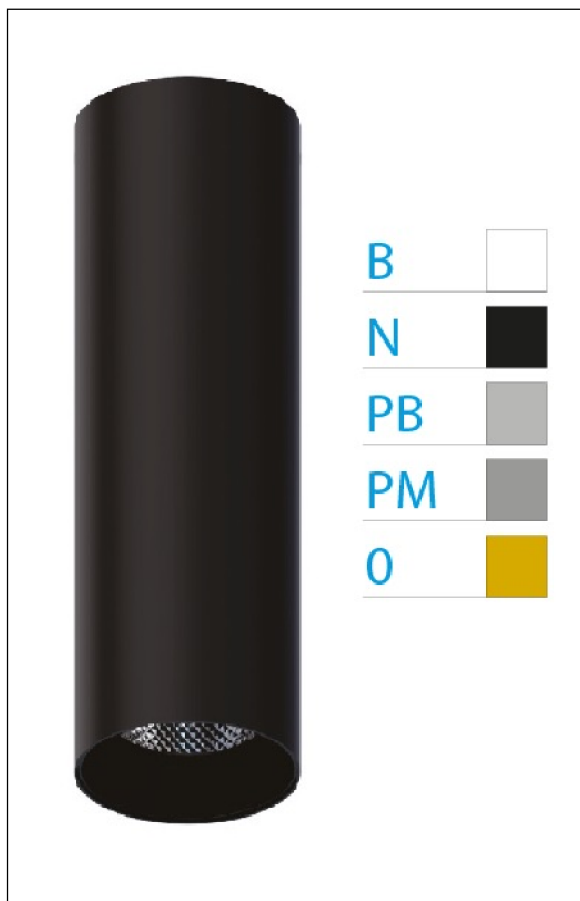

DOWNLIGHT ELLEN NEGRO SUPERFICIE 12W 3000K 40° BL 1-10V

REFERENCIA	61406S40BB
EAN-13	8433973538058
CONSUMO	12W
°K	3000K
COLOR ITEM	Negro
MATERIAL PRODUCTO	Aluminio + PC
COLOR DIFUSOR	Blanco
LUMENS/WATT	88Lm/W
LUMENS CHIP	1060LM
CHIP	LUMINUS
NUMERO CHIPS	1 PCS
DRIVER	HEP
VIDA UTIL	30000H
FLICKER	No Flicker
%THD	≤12%
FACTOR DE POTENCIA	≥0.90
SDCM	<5
REGULACION	1-10V
IP	20
IK	IK06
PROT.SOBRETENSIONES	1KV
ORIENTABLE	No
ANGULO APERTURA	40°
TEMP. TRABAJ	-20°+45°
VOLTAJE ENTRADA	AC200V-240V
CLASE	CLASE II
VOLTAJE SALIDA	27-38V
FRECUENCIA	50-60HZ
mA	300mA
CRI	≥90
UGR	<16
DIAMETRO	55mm
ALTURA	260mm
PESO	0,45Kg
GARANTIA	5 Años
CERTIFICADO	CE & RoHS