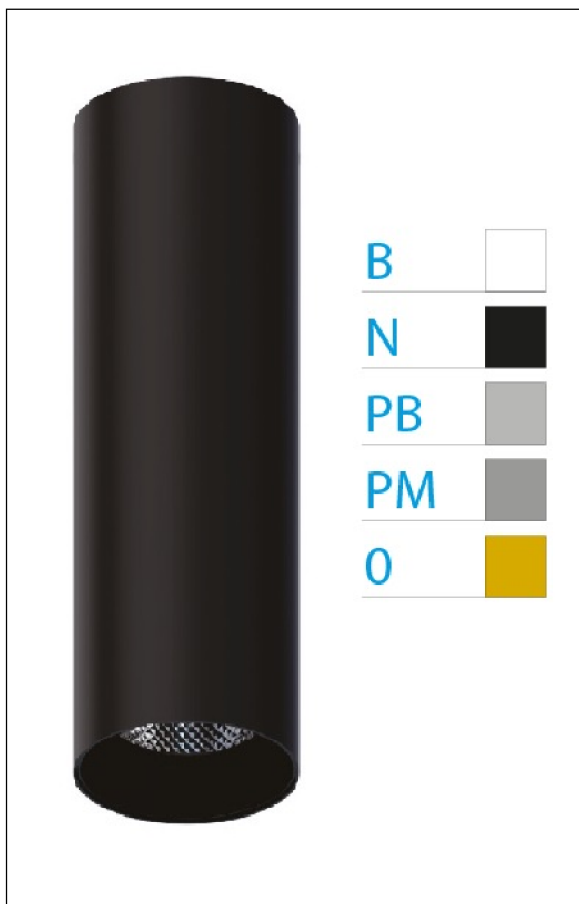

DOWNLIGHT ELLEN NEGRO SUPERFICIE 12W 3000K 40° BL DALI

REFERENCIA	61406S40BC
EAN-13	8433973538300
CONSUMO	12W
°K	3000K
COLOR ITEM	Negro
MATERIAL PRODUCTO	Aluminio + PC
COLOR DIFUSOR	Blanco
LUMENS/WATT	88Lm/W
LUMENS CHIP	1060LM
CHIP	LUMINUS
NUMERO CHIPS	1 PCS
DRIVER	HEP
VIDA UTIL	30000H
FLICKER	No Flicker
%THD	≤12%
FACTOR DE POTENCIA	≥0.90
SDCM	<5
REGULACION	DALI
IP	20
IK	IK06
PROT.SOBRETENSIONES	1KV
ORIENTABLE	No
ANGULO APERTURA	40°
TEMP. TRABAJ	-20°+45°
VOLTAJE ENTRADA	AC200V-240V
CLASE	CLASE II
VOLTAJE SALIDA	27-38V
FRECUENCIA	50-60HZ
mA	300mA
CRI	≥90
UGR	<16
DIAMETRO	55mm
ALTURA	260mm
PESO	0,45Kg
GARANTIA	5 Años
CERTIFICADO	CE & RoHS