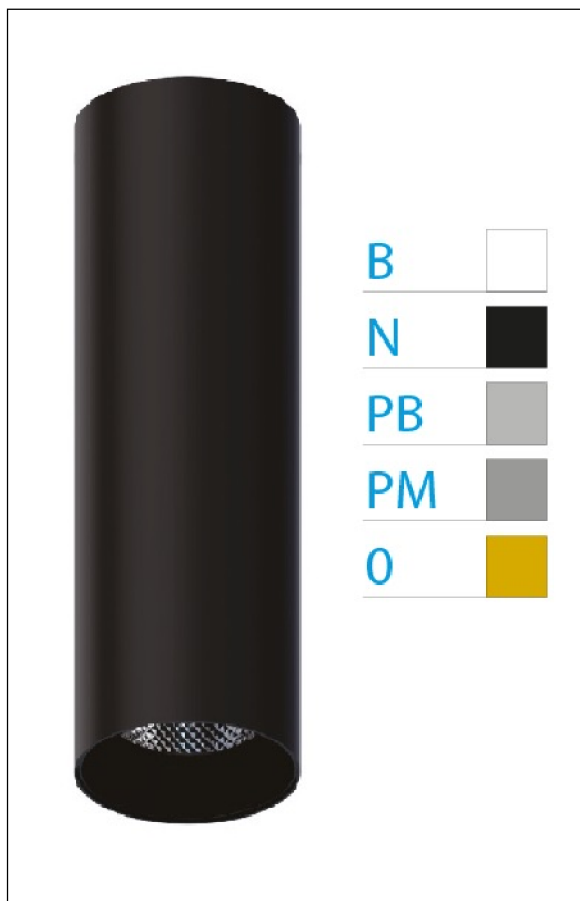

DOWNLIGHT ELLEN NEGRO SUPERFICIE 12W 3000K 40° OR PUSH

REFERENCIA	61406S400A
EAN-13	8433973537846
CONSUMO	12W
°K	3000K
COLOR ITEM	Negro
MATERIAL PRODUCTO	Aluminio + PC
COLOR DIFUSOR	Oro
LUMENS/WATT	88Lm/W
LUMENS CHIP	1060LM
CHIP	LUMINUS
NUMERO CHIPS	1 PCS
DRIVER	HEP
VIDA UTIL	30000H
FLICKER	No Flicker
%THD	≤12%
FACTOR DE POTENCIA	≥0.90
SDCM	<5
REGULACION	PUSH
IP	20
IK	IK06
PROT.SOBRETENSIONES	1KV
ORIENTABLE	No
ANGULO APERTURA	40°
TEMP. TRABAJ	-20°+45°
VOLTAJE ENTRADA	AC200V-240V
CLASE	CLASE II
VOLTAJE SALIDA	27-38V
FRECUENCIA	50-60HZ
mA	300mA
CRI	≥90
UGR	<16
DIAMETRO	55mm
ALTURA	260mm
PESO	0,45Kg
GARANTIA	5 Años
CERTIFICADO	CE & RoHS