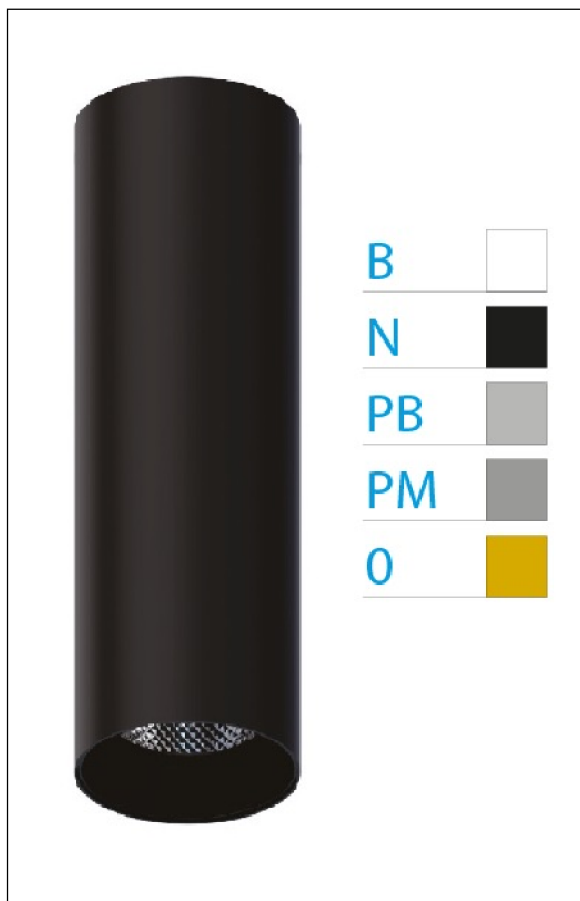

DOWNLIGHT ELLEN NEGRO SUPERFICIE 12W 3000K 40° OR DALI

REFERENCIA	61406S400C
EAN-13	8433973538348
CONSUMO	12W
°K	3000K
COLOR ITEM	Negro
MATERIAL PRODUCTO	Aluminio + PC
COLOR DIFUSOR	Oro
LUMENS/WATT	88Lm/W
LUMENS CHIP	1060LM
CHIP	LUMINUS
NUMERO CHIPS	1 PCS
DRIVER	HEP
VIDA UTIL	30000H
FLICKER	No Flicker
%THD	≤12%
FACTOR DE POTENCIA	≥0.90
SDCM	<5
REGULACION	DALI
IP	20
IK	IK06
PROT.SOBRETENSIONES	1KV
ORIENTABLE	No
ANGULO APERTURA	40°
TEMP. TRABAJ	-20°+45°
VOLTAJE ENTRADA	AC200V-240V
CLASE	CLASE II
VOLTAJE SALIDA	27-38V
FRECUENCIA	50-60HZ
mA	300mA
CRI	≥90
UGR	<16
DIAMETRO	55mm
ALTURA	260mm
PESO	0,45Kg
GARANTIA	5 Años
CERTIFICADO	CE & RoHS