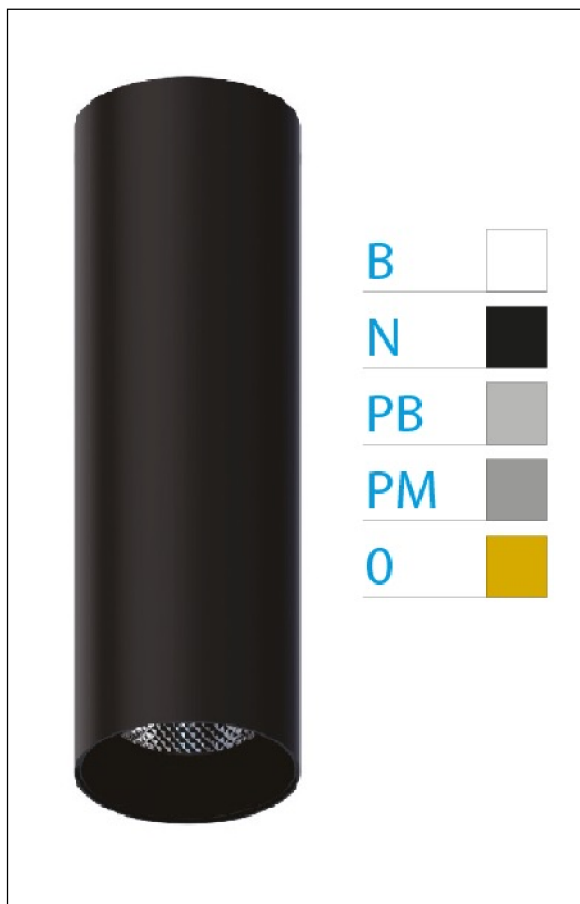

DOWNLIGHT ELLEN NEGRO SUPERFICIE 12W 3000K 40° PB PUSH

REFERENCIA	61406S40PBA
EAN-13	8433973537839
CONSUMO	12W
°K	3000K
COLOR ITEM	Negro
MATERIAL PRODUCTO	Aluminio + PC
COLOR DIFUSOR	Plata Brillo
LUMENS/WATT	88Lm/W
LUMENS CHIP	1060LM
CHIP	LUMINUS
NUMERO CHIPS	1 PCS
DRIVER	HEP
VIDA UTIL	30000H
FLICKER	No Flicker
%THD	≤12%
FACTOR DE POTENCIA	≥0.90
SDCM	<5
REGULACION	PUSH
IP	20
IK	IK06
PROT.SOBRETENSIONES	1KV
ORIENTABLE	No
ANGULO APERTURA	40°
TEMP. TRABAJ	-20°+45°
VOLTAJE ENTRADA	AC200V-240V
CLASE	CLASE II
VOLTAJE SALIDA	27-38V
FRECUENCIA	50-60HZ
mA	300mA
CRI	≥90
UGR	<16
DIAMETRO	55mm
ALTURA	260mm
PESO	0,45Kg
GARANTIA	5 Años
CERTIFICADO	CE & RoHS