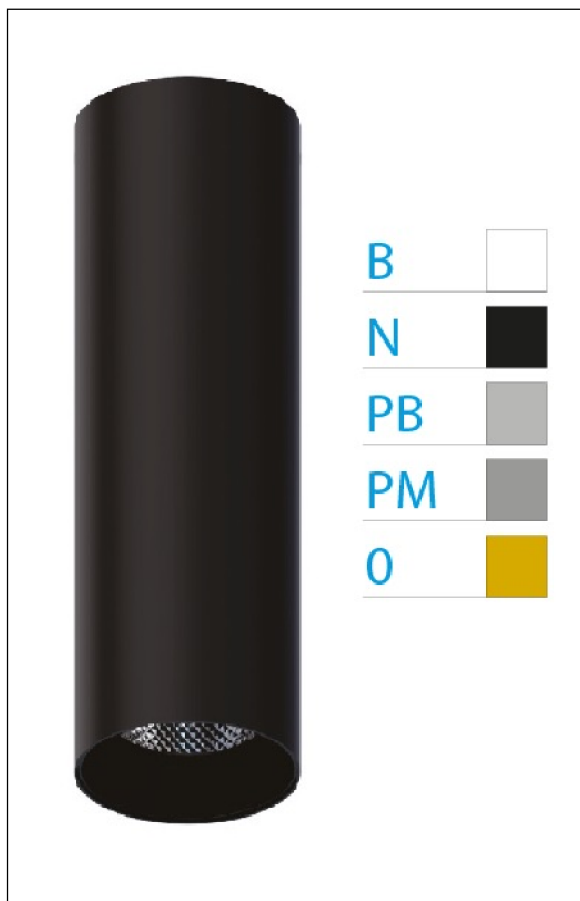

# DOWNLIGHT ELLEN NEGRO SUPERFICIE 12W 3000K 40° PB DALI

<b>REFERENCIA</b>	61406S40PBC
<b>EAN-13</b>	8433973538331
<b>CONSUMO</b>	12W
<b>°K</b>	3000K
<b>COLOR ITEM</b>	Negro
<b>MATERIAL PRODUCTO</b>	Aluminio + PC
<b>COLOR DIFUSOR</b>	Plata Brillo
<b>LUMENS/WATT</b>	88Lm/W
<b>LUMENS CHIP</b>	1060LM
<b>CHIP</b>	LUMINUS
<b>NUMERO CHIPS</b>	1 PCS
<b>DRIVER</b>	HEP
<b>VIDA UTIL</b>	30000H
<b>FLICKER</b>	No Flicker
<b>%THD</b>	≤12%
<b>FACTOR DE POTENCIA</b>	≥0.90
<b>SDCM</b>	<5
<b>REGULACION</b>	DALI
<b>IP</b>	20
<b>IK</b>	IK06
<b>PROT.SOBRETENSIONES</b>	1KV
<b>ORIENTABLE</b>	No
<b>ANGULO APERTURA</b>	40°
<b>TEMP. TRABAJ</b>	-20°+45°
<b>VOLTAJE ENTRADA</b>	AC200V-240V
<b>CLASE</b>	CLASE II
<b>VOLTAJE SALIDA</b>	27-38V
<b>FRECUENCIA</b>	50-60HZ
<b>mA</b>	300mA
<b>CRI</b>	≥90
<b>UGR</b>	<16
<b>DIAMETRO</b>	55mm
<b>ALTURA</b>	260mm
<b>PESO</b>	0,45Kg
<b>GARANTIA</b>	5 Años
<b>CERTIFICADO</b>	CE & RoHS