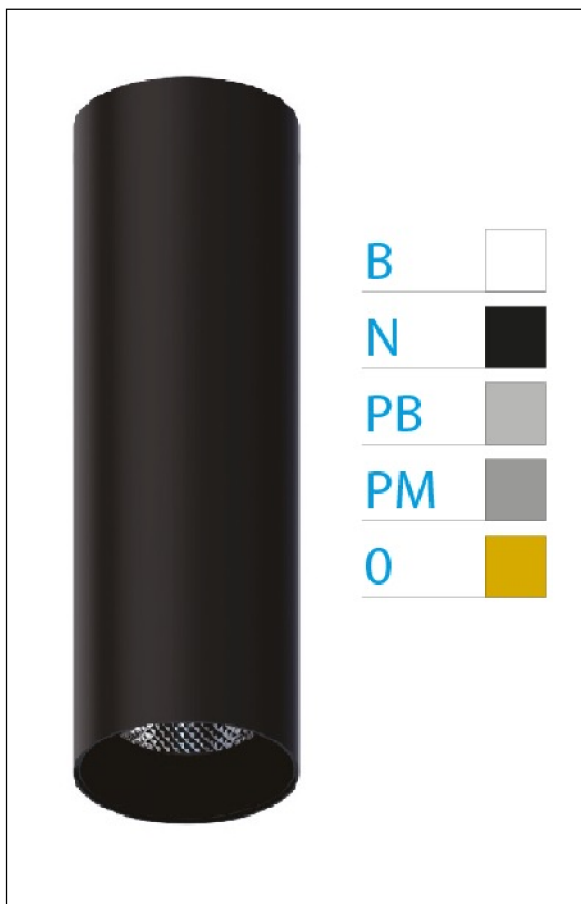

DOWNLIGHT ELLEN NEGRO SUPERFICIE 12W 3000K 40° PB S/R

REFERENCIA	61406S40PBSR
EAN-13	8433973537587
CONSUMO	12W
°K	3000K
COLOR ITEM	Negro
MATERIAL PRODUCTO	Aluminio + PC
COLOR DIFUSOR	Plata Brillo
LUMENS/WATT	88Lm/W
LUMENS CHIP	1060LM
CHIP	LUMINUS
NUMERO CHIPS	1 PCS
DRIVER	HEP
VIDA UTIL	30000H
FLICKER	No Flicker
%THD	≤12%
FACTOR DE POTENCIA	≥0.90
SDCM	<5
REGULACION	S/R
IP	20
IK	IK06
PROT.SOBRETENSIONES	1KV
ORIENTABLE	No
ANGULO APERTURA	40°
TEMP. TRABAJ	-20°+45°
VOLTAJE ENTRADA	AC200V-240V
CLASE	CLASE II
VOLTAJE SALIDA	27-38V
FRECUENCIA	50-60HZ
mA	300mA
CRI	≥90
UGR	<16
DIAMETRO	55mm
ALTURA	260mm
PESO	0,45Kg
GARANTIA	5 Años
CERTIFICADO	CE & RoHS