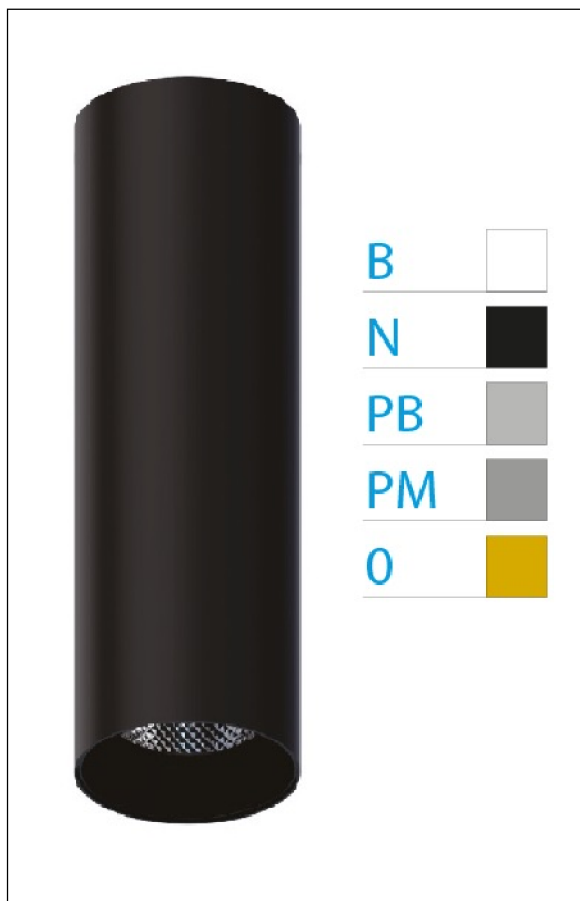

DOWNLIGHT ELLEN NEGRO SUPERFICIE 12W 3000K 40° PM PUSH

REFERENCIA	61406S40PMA
EAN-13	8433973537822
CONSUMO	12W
°K	3000K
COLOR ITEM	Negro
MATERIAL PRODUCTO	Aluminio + PC
COLOR DIFUSOR	Plata Mate
LUMENS/WATT	88Lm/W
LUMENS CHIP	1060LM
CHIP	LUMINUS
NUMERO CHIPS	1 PCS
DRIVER	HEP
VIDA UTIL	30000H
FLICKER	No Flicker
%THD	≤12%
FACTOR DE POTENCIA	≥0.90
SDCM	<5
REGULACION	PUSH
IP	20
IK	IK06
PROT.SOBRETENSIONES	1KV
ORIENTABLE	No
ANGULO APERTURA	40°
TEMP. TRABAJ	-20°+45°
VOLTAJE ENTRADA	AC200V-240V
CLASE	CLASE II
VOLTAJE SALIDA	27-38V
FRECUENCIA	50-60HZ
mA	300mA
CRI	≥90
UGR	<16
DIAMETRO	55mm
ALTURA	260mm
PESO	0,45Kg
GARANTIA	5 Años
CERTIFICADO	CE & RoHS