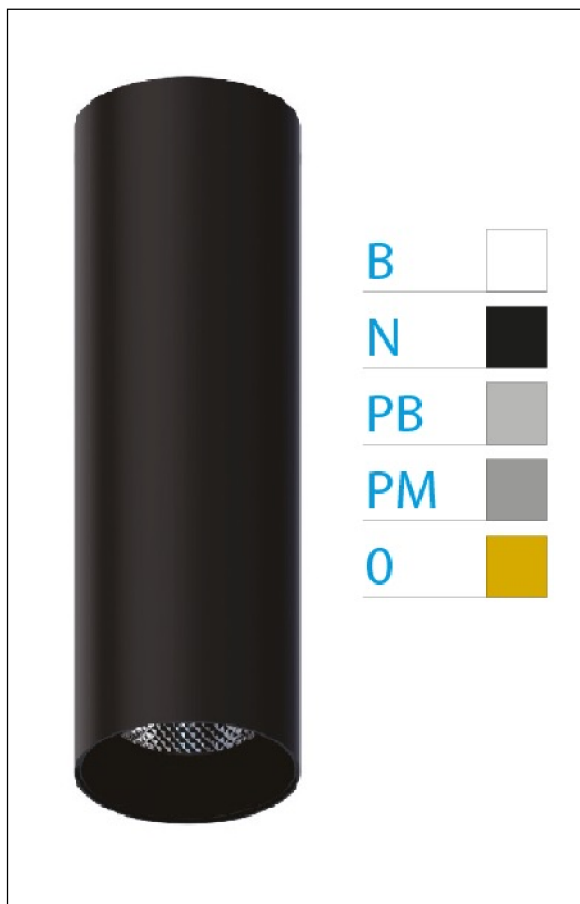

DOWNLIGHT ELLEN NEGRO SUPERFICIE 12W

3000K 40° PM 1-10V

REFERENCIA	61406S40PMB
EAN-13	8433973538072
CONSUMO	12W
°K	3000K
COLOR ITEM	Negro
MATERIAL PRODUCTO	Aluminio + PC
COLOR DIFUSOR	Plata Mate
LUMENS/WATT	88Lm/W
LUMENS CHIP	1060LM
CHIP	LUMINUS
NUMERO CHIPS	1 PCS
DRIVER	HEP
VIDA UTIL	30000H
FLICKER	No Flicker
%THD	≤12%
FACTOR DE POTENCIA	≥0.90
SDCM	<5
REGULACION	1-10V
IP	20
IK	IK06
PROT.SOBRETENSIONES	1KV
ORIENTABLE	No
ANGULO APERTURA	40°
TEMP. TRABAJ	-20°+45°
VOLTAJE ENTRADA	AC200V-240V
CLASE	CLASE II
VOLTAJE SALIDA	27-38V
FRECUENCIA	50-60HZ
mA	300mA
CRI	≥90
UGR	<16
DIAMETRO	55mm
ALTURA	260mm
PESO	0,45Kg
GARANTIA	5 Años
CERTIFICADO	CE & RoHS