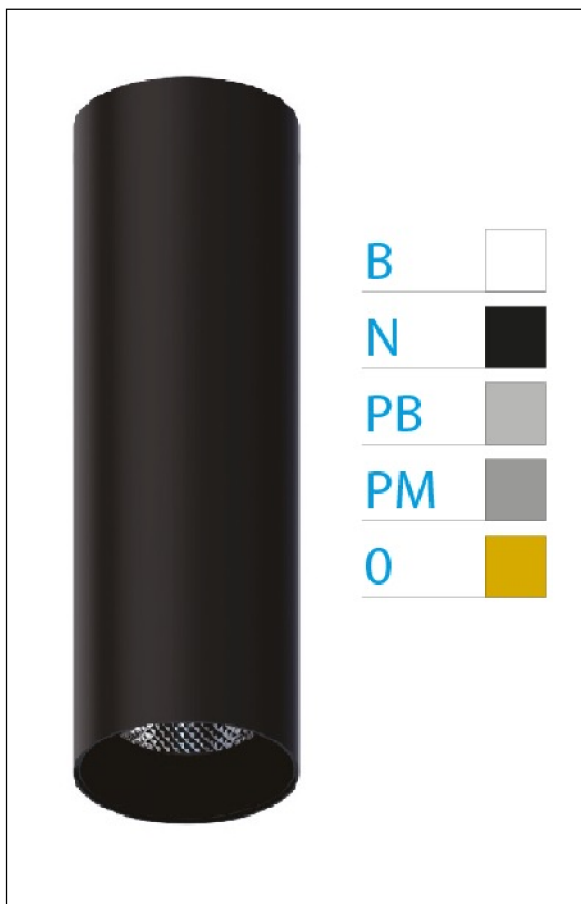

DOWNLIGHT ELLEN NEGRO SUPERFICIE 12W 3000K 40° PM S/R

REFERENCIA	61406S40PMSR
EAN-13	8433973537570
CONSUMO	12W
°K	3000K
COLOR ITEM	Negro
MATERIAL PRODUCTO	Aluminio + PC
COLOR DIFUSOR	Plata Mate
LUMENS/WATT	88Lm/W
LUMENS CHIP	1060LM
CHIP	LUMINUS
NUMERO CHIPS	1 PCS
DRIVER	HEP
VIDA UTIL	30000H
FLICKER	No Flicker
%THD	≤12%
FACTOR DE POTENCIA	≥0.90
SDCM	<5
REGULACION	S/R
IP	20
IK	IK06
PROT.SOBRETENSIONES	1KV
ORIENTABLE	No
ANGULO APERTURA	40°
TEMP. TRABAJ	-20°+45°
VOLTAJE ENTRADA	AC200V-240V
CLASE	CLASE II
VOLTAJE SALIDA	27-38V
FRECUENCIA	50-60HZ
mA	300mA
CRI	≥90
UGR	<16
DIAMETRO	55mm
ALTURA	260mm
PESO	0,45Kg
GARANTIA	5 Años
CERTIFICADO	CE & RoHS