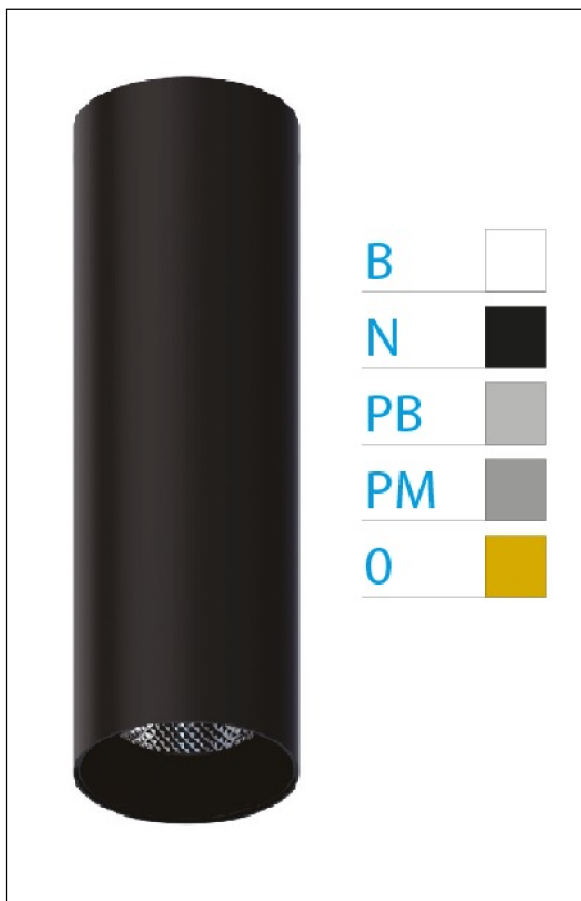

# DOWNLIGHT ELLEN NEGRO SUPERFICIE 12W 3000K 50° BL 1-10V

<b>REFERENCIA</b>	61406S50BB
<b>EAN-13</b>	8433973538102
<b>CONSUMO</b>	12W
<b>°K</b>	3000K
<b>COLOR ITEM</b>	Negro
<b>MATERIAL PRODUCTO</b>	Aluminio + PC
<b>COLOR DIFUSOR</b>	Blanco
<b>LUMENS/WATT</b>	88Lm/W
<b>LUMENS CHIP</b>	1060LM
<b>CHIP</b>	LUMINUS
<b>NUMERO CHIPS</b>	1 PCS
<b>DRIVER</b>	HEP
<b>VIDA UTIL</b>	30000H
<b>FLICKER</b>	No Flicker
<b>%THD</b>	≤12%
<b>FACTOR DE POTENCIA</b>	≥0.90
<b>SDCM</b>	<5
<b>REGULACION</b>	1-10V
<b>IP</b>	20
<b>IK</b>	IK06
<b>PROT.SOBRETENSIONES</b>	1KV
<b>ORIENTABLE</b>	No
<b>ANGULO APERTURA</b>	50°
<b>TEMP. TRABAJ</b>	-20°+45°
<b>VOLTAJE ENTRADA</b>	AC200V-240V
<b>CLASE</b>	CLASE II
<b>VOLTAJE SALIDA</b>	27-38V
<b>FRECUENCIA</b>	50-60HZ
<b>mA</b>	300mA
<b>CRI</b>	≥90
<b>UGR</b>	<16
<b>DIAMETRO</b>	55mm
<b>ALTURA</b>	260mm
<b>PESO</b>	0,45Kg
<b>GARANTIA</b>	5 Años
<b>CERTIFICADO</b>	CE & RoHS