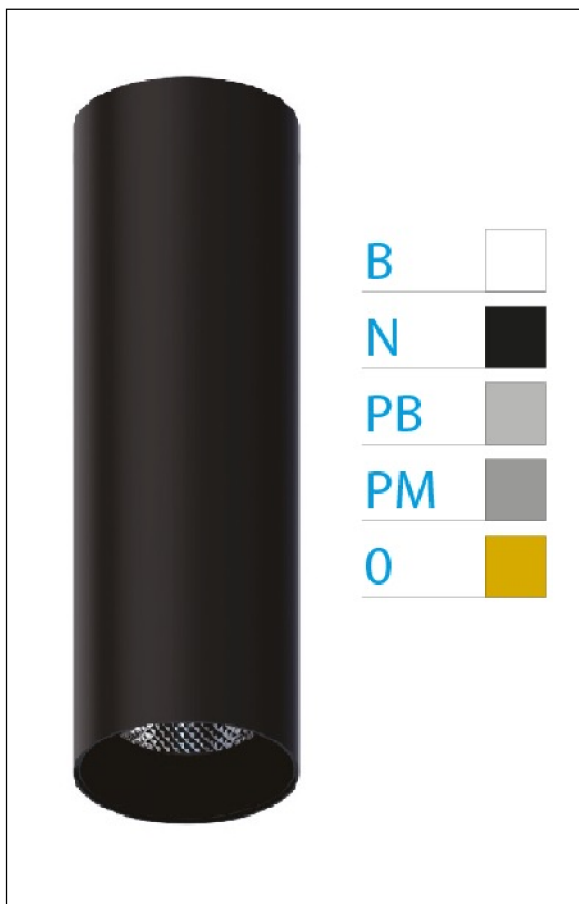

DOWNLIGHT ELLEN NEGRO SUPERFICIE 12W

3000K 50° NG 1-10V

REFERENCIA	61406S50NB
EAN-13	8433973538119
CONSUMO	12W
°K	3000K
COLOR ITEM	Negro
MATERIAL PRODUCTO	Aluminio + PC
COLOR DIFUSOR	Negro
LUMENS/WATT	88Lm/W
LUMENS CHIP	1060LM
CHIP	LUMINUS
NUMERO CHIPS	1 PCS
DRIVER	HEP
VIDA UTIL	30000H
FLICKER	No Flicker
%THD	≤12%
FACTOR DE POTENCIA	≥0.90
SDCM	<5
REGULACION	1-10V
IP	20
IK	IK06
PROT.SOBRETENSIONES	1KV
ORIENTABLE	No
ANGULO APERTURA	50°
TEMP. TRABAJ	-20°+45°
VOLTAJE ENTRADA	AC200V-240V
CLASE	CLASE II
VOLTAJE SALIDA	27-38V
FRECUENCIA	50-60HZ
mA	300mA
CRI	≥90
UGR	<16
DIAMETRO	55mm
ALTURA	260mm
PESO	0,45Kg
GARANTIA	5 Años
CERTIFICADO	CE & RoHS