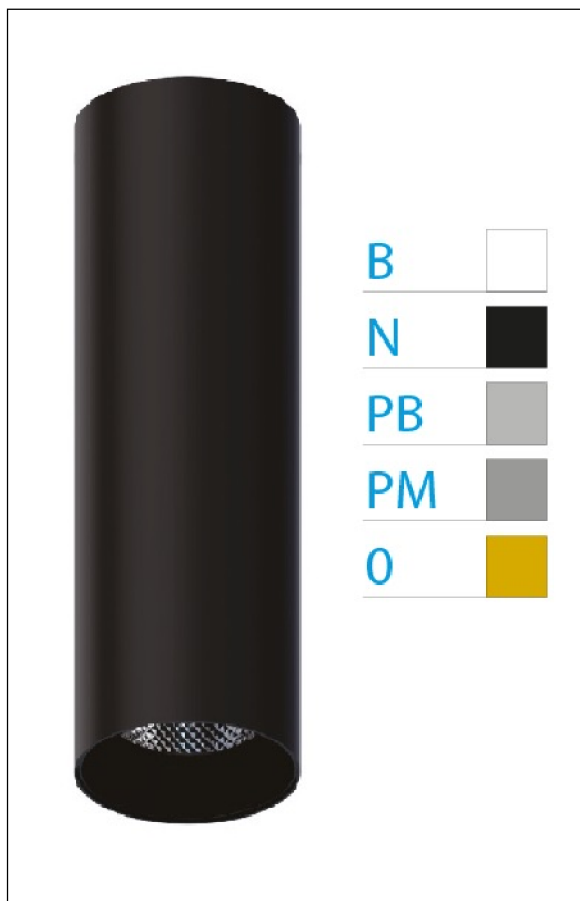

# DOWNLIGHT ELLEN NEGRO SUPERFICIE 12W 3000K 50° PB PUSH

<b>REFERENCIA</b>	61406S50PBA
<b>EAN-13</b>	8433973537884
<b>CONSUMO</b>	12W
<b>°K</b>	3000K
<b>COLOR ITEM</b>	Negro
<b>MATERIAL PRODUCTO</b>	Aluminio + PC
<b>COLOR DIFUSOR</b>	Plata Brillo
<b>LUMENS/WATT</b>	88Lm/W
<b>LUMENS CHIP</b>	1060LM
<b>CHIP</b>	LUMINUS
<b>NUMERO CHIPS</b>	1 PCS
<b>DRIVER</b>	HEP
<b>VIDA UTIL</b>	30000H
<b>FLICKER</b>	No Flicker
<b>%THD</b>	≤12%
<b>FACTOR DE POTENCIA</b>	≥0.90
<b>SDCM</b>	<5
<b>REGULACION</b>	PUSH
<b>IP</b>	20
<b>IK</b>	IK06
<b>PROT.SOBRETENSIONES</b>	1KV
<b>ORIENTABLE</b>	No
<b>ANGULO APERTURA</b>	50°
<b>TEMP. TRABAJ</b>	-20°+45°
<b>VOLTAJE ENTRADA</b>	AC200V-240V
<b>CLASE</b>	CLASE II
<b>VOLTAJE SALIDA</b>	27-38V
<b>FRECUENCIA</b>	50-60HZ
<b>mA</b>	300mA
<b>CRI</b>	≥90
<b>UGR</b>	<16
<b>DIAMETRO</b>	55mm
<b>ALTURA</b>	260mm
<b>PESO</b>	0,45Kg
<b>GARANTIA</b>	5 Años
<b>CERTIFICADO</b>	CE & RoHS