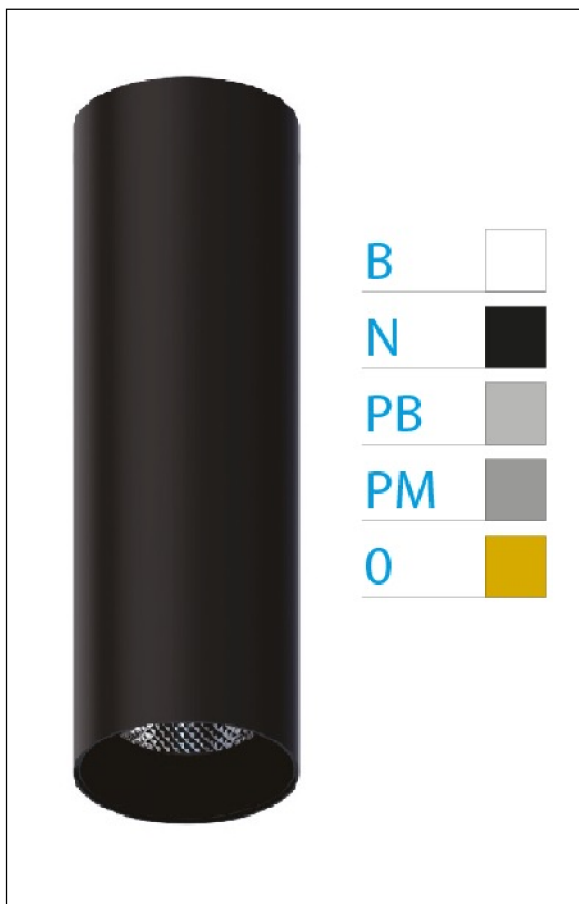

DOWNLIGHT ELLEN NEGRO SUPERFICIE 12W 3000K 50° PB S/R

REFERENCIA	61406S50PBSR
EAN-13	8433973537631
CONSUMO	12W
°K	3000K
COLOR ITEM	Negro
MATERIAL PRODUCTO	Aluminio + PC
COLOR DIFUSOR	Plata Brillo
LUMENS/WATT	88Lm/W
LUMENS CHIP	1060LM
CHIP	LUMINUS
NUMERO CHIPS	1 PCS
DRIVER	HEP
VIDA UTIL	30000H
FLICKER	No Flicker
%THD	≤12%
FACTOR DE POTENCIA	≥0.90
SDCM	<5
REGULACION	S/R
IP	20
IK	IK06
PROT.SOBRETENSIONES	1KV
ORIENTABLE	No
ANGULO APERTURA	50°
TEMP. TRABAJ	-20°+45°
VOLTAJE ENTRADA	AC200V-240V
CLASE	CLASE II
VOLTAJE SALIDA	27-38V
FRECUENCIA	50-60HZ
mA	300mA
CRI	≥90
UGR	<16
DIAMETRO	55mm
ALTURA	260mm
PESO	0,45Kg
GARANTIA	5 Años
CERTIFICADO	CE & RoHS