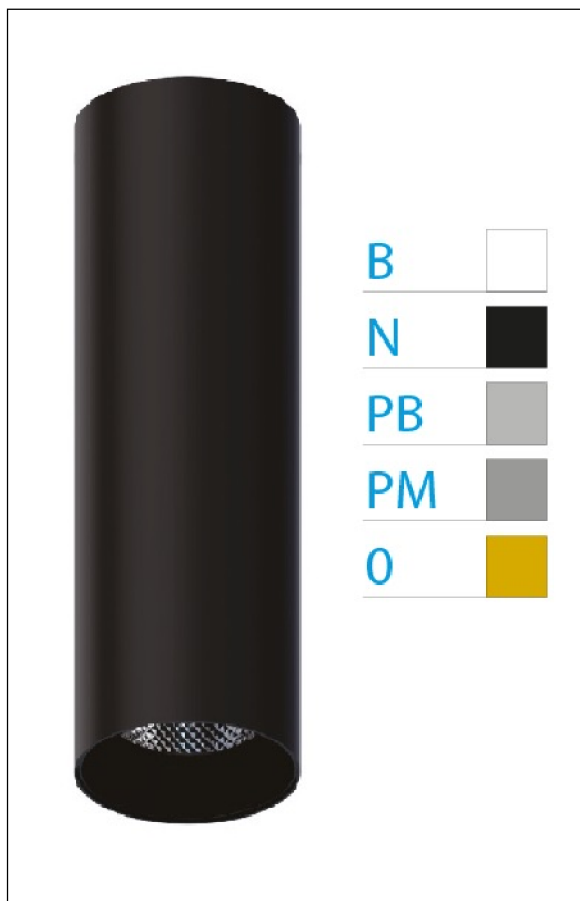

DOWNLIGHT ELLEN NEGRO SUPERFICIE 12W 3000K 50° PM PUSH

REFERENCIA	61406S50PMA
EAN-13	8433973537877
CONSUMO	12W
°K	3000K
COLOR ITEM	Negro
MATERIAL PRODUCTO	Aluminio + PC
COLOR DIFUSOR	Plata Mate
LUMENS/WATT	88Lm/W
LUMENS CHIP	1060LM
CHIP	LUMINUS
NUMERO CHIPS	1 PCS
DRIVER	HEP
VIDA UTIL	30000H
FLICKER	No Flicker
%THD	≤12%
FACTOR DE POTENCIA	≥0.90
SDCM	<5
REGULACION	PUSH
IP	20
IK	IK06
PROT.SOBRETENSIONES	1KV
ORIENTABLE	No
ANGULO APERTURA	50°
TEMP. TRABAJ	-20°+45°
VOLTAJE ENTRADA	AC200V-240V
CLASE	CLASE II
VOLTAJE SALIDA	27-38V
FRECUENCIA	50-60HZ
mA	300mA
CRI	≥90
UGR	<16
DIAMETRO	55mm
ALTURA	260mm
PESO	0,45Kg
GARANTIA	5 Años
CERTIFICADO	CE & RoHS