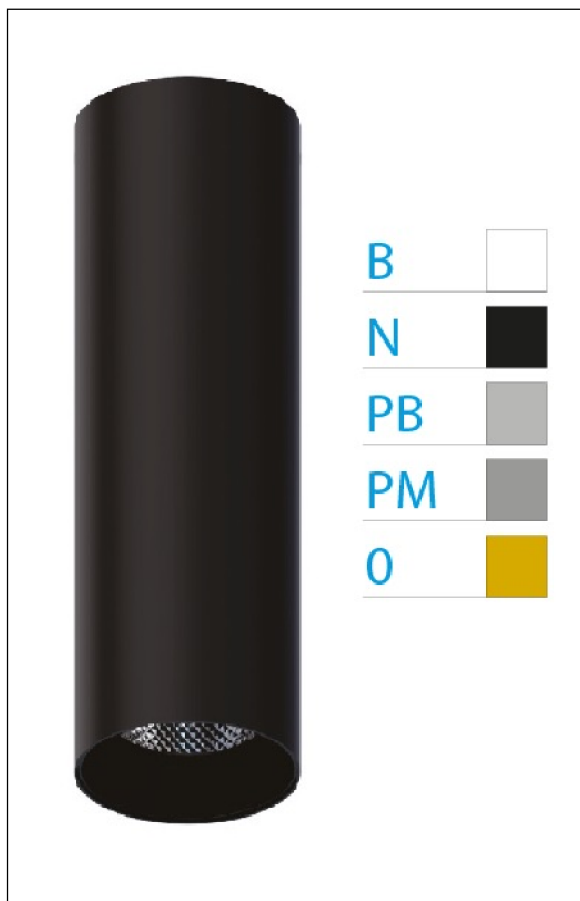

# DOWNLIGHT ELLEN NEGRO SUPERFICIE 12W

## 3000K 50° PM 1-10V

<b>REFERENCIA</b>	61406S50PMB
<b>EAN-13</b>	8433973538126
<b>CONSUMO</b>	12W
<b>°K</b>	3000K
<b>COLOR ITEM</b>	Negro
<b>MATERIAL PRODUCTO</b>	Aluminio + PC
<b>COLOR DIFUSOR</b>	Plata Mate
<b>LUMENS/WATT</b>	88Lm/W
<b>LUMENS CHIP</b>	1060LM
<b>CHIP</b>	LUMINUS
<b>NUMERO CHIPS</b>	1 PCS
<b>DRIVER</b>	HEP
<b>VIDA UTIL</b>	30000H
<b>FLICKER</b>	No Flicker
<b>%THD</b>	≤12%
<b>FACTOR DE POTENCIA</b>	≥0.90
<b>SDCM</b>	<5
<b>REGULACION</b>	1-10V
<b>IP</b>	20
<b>IK</b>	IK06
<b>PROT.SOBRETENSIONES</b>	1KV
<b>ORIENTABLE</b>	No
<b>ANGULO APERTURA</b>	50°
<b>TEMP. TRABAJ</b>	-20°+45°
<b>VOLTAJE ENTRADA</b>	AC200V-240V
<b>CLASE</b>	CLASE II
<b>VOLTAJE SALIDA</b>	27-38V
<b>FRECUENCIA</b>	50-60HZ
<b>mA</b>	300mA
<b>CRI</b>	≥90
<b>UGR</b>	<16
<b>DIAMETRO</b>	55mm
<b>ALTURA</b>	260mm
<b>PESO</b>	0,45Kg
<b>GARANTIA</b>	5 Años
<b>CERTIFICADO</b>	CE & RoHS