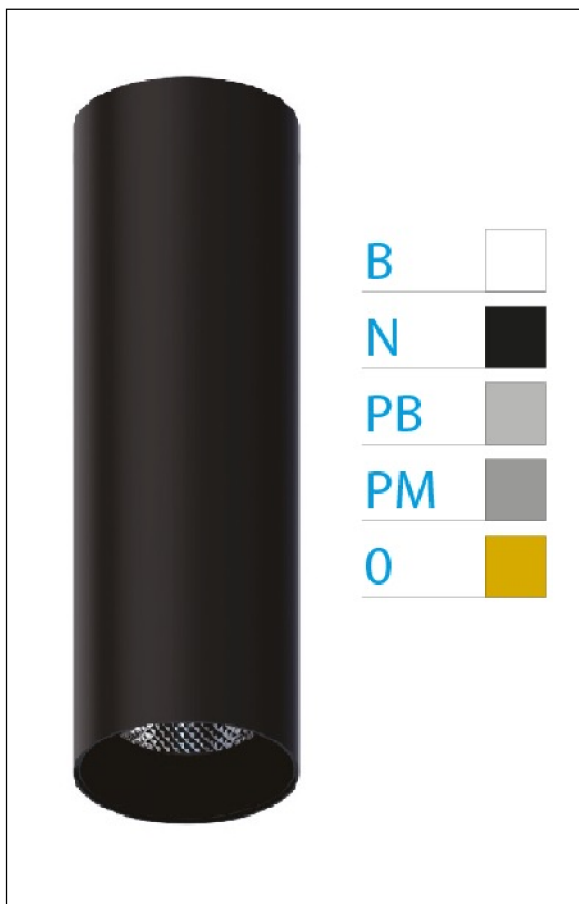

DOWNLIGHT ELLEN NEGRO SUPERFICIE 12W 3000K 50° PM DALI

REFERENCIA	61406S50PMC
EAN-13	8433973538379
CONSUMO	12W
°K	3000K
COLOR ITEM	Negro
MATERIAL PRODUCTO	Aluminio + PC
COLOR DIFUSOR	Plata Mate
LUMENS/WATT	88Lm/W
LUMENS CHIP	1060LM
CHIP	LUMINUS
NUMERO CHIPS	1 PCS
DRIVER	HEP
VIDA UTIL	30000H
FLICKER	No Flicker
%THD	≤12%
FACTOR DE POTENCIA	≥0.90
SDCM	<5
REGULACION	DALI
IP	20
IK	IK06
PROT.SOBRETENSIONES	1KV
ORIENTABLE	No
ANGULO APERTURA	50°
TEMP. TRABAJ	-20°+45°
VOLTAJE ENTRADA	AC200V-240V
CLASE	CLASE II
VOLTAJE SALIDA	27-38V
FRECUENCIA	50-60HZ
mA	300mA
CRI	≥90
UGR	<16
DIAMETRO	55mm
ALTURA	260mm
PESO	0,45Kg
GARANTIA	5 Años
CERTIFICADO	CE & RoHS