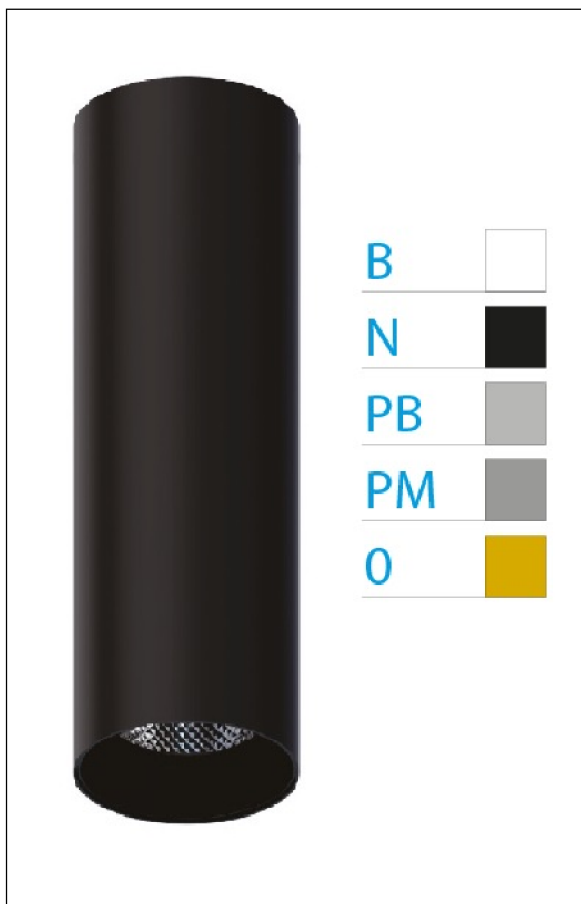

DOWNLIGHT ELLEN NEGRO SUPERFICIE 12W 3000K 50° PM S/R

REFERENCIA	61406S50PMSR
EAN-13	8433973537624
CONSUMO	12W
°K	3000K
COLOR ITEM	Negro
MATERIAL PRODUCTO	Aluminio + PC
COLOR DIFUSOR	Plata Mate
LUMENS/WATT	88Lm/W
LUMENS CHIP	1060LM
CHIP	LUMINUS
NUMERO CHIPS	1 PCS
DRIVER	HEP
VIDA UTIL	30000H
FLICKER	No Flicker
%THD	≤12%
FACTOR DE POTENCIA	≥0.90
SDCM	<5
REGULACION	S/R
IP	20
IK	IK06
PROT.SOBRETENSIONES	1KV
ORIENTABLE	No
ANGULO APERTURA	50°
TEMP. TRABAJ	-20°+45°
VOLTAJE ENTRADA	AC200V-240V
CLASE	CLASE II
VOLTAJE SALIDA	27-38V
FRECUENCIA	50-60HZ
mA	300mA
CRI	≥90
UGR	<16
DIAMETRO	55mm
ALTURA	260mm
PESO	0,45Kg
GARANTIA	5 Años
CERTIFICADO	CE & RoHS