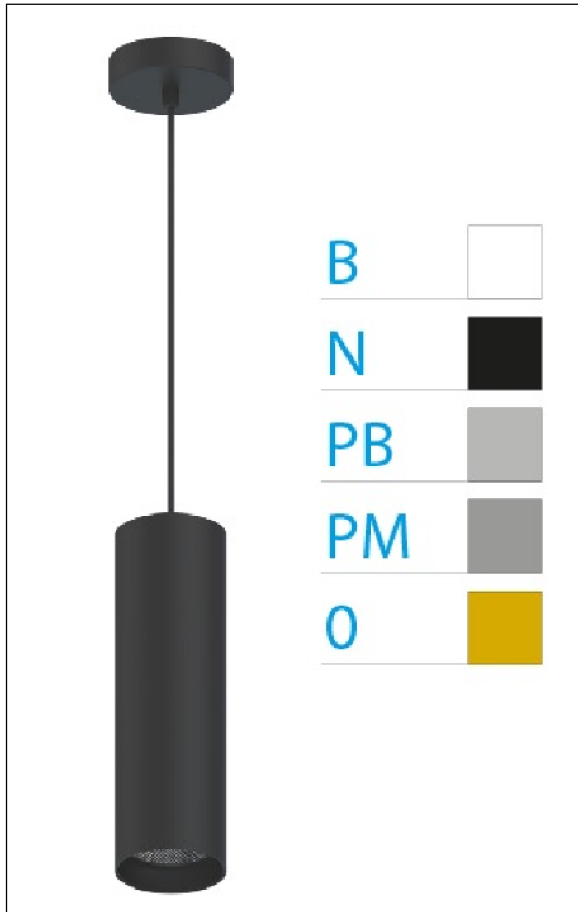

DOWNLIGHT ELLEN COLGANTE NEGRO 12W 4000K 15° PB 1-10V

Lighting with you

REFERENCIA	61407C15PBB
EAN-13	8433973548538
CONSUMO	12W
°K	4000K
COLOR ITEM	Negro
MATERIAL PRODUCTO	Aluminio + PC
COLOR DIFUSOR	Plata Brillo
LUMENS/WATT	90Lm/W
LUMENS CHIP	1080LM
CHIP	LUMINUS
NUMERO CHIPS	1 PCS
DRIVER	HEP
VIDA UTIL	30000H
FLICKER	No Flicker
%THD	≤12%
FACTOR DE POTENCIA	≥0.90
SDCM	<5
REGULACION	1-10V
IP	20
IK	IK06
PROT.SOBRETENSIONES	1KV
ORIENTABLE	No
ANGULO APERTURA	15°
TEMP. TRABAJ	-20°+45°
VOLTAJE ENTRADA	AC200V-240V
CLASE	CLASE II
VOLTAJE SALIDA	27-38V
FRECUENCIA	50/60HZ
mA	300mA
CRI	≥90
UGR	<16
DIAMETRO	55mm
ALTURA	260mm
PESO	0,45Kg
GARANTIA	5 Años
CERTIFICADO	CE & RoHS