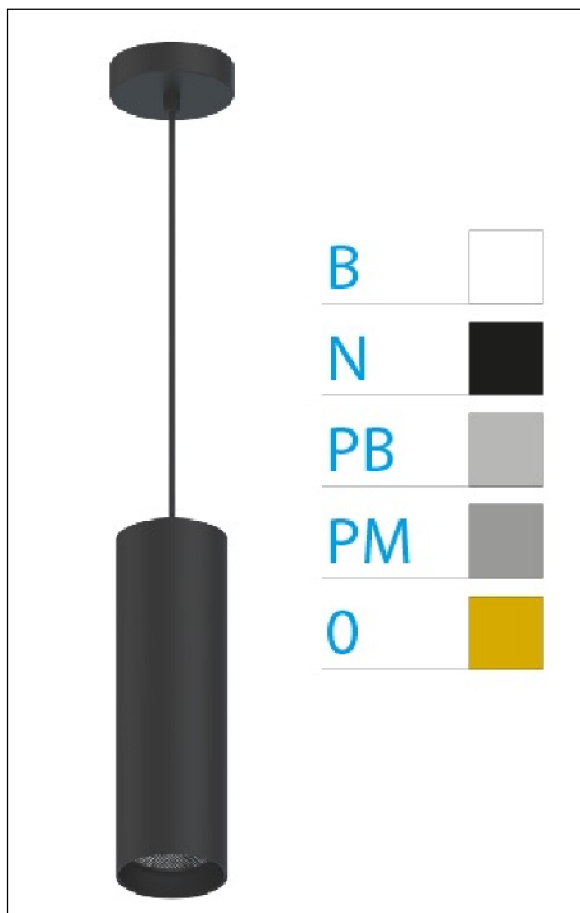

# DOWNLIGHT ELLEN COLGANTE NEGRO 12W 4000K 15° PB DALI

*Lighting with you*

<b>REFERENCIA</b>	61407C15PBC
<b>EAN-13</b>	8433973548781
<b>CONSUMO</b>	12W
<b>°K</b>	4000K
<b>COLOR ITEM</b>	Negro
<b>MATERIAL PRODUCTO</b>	Aluminio + PC
<b>COLOR DIFUSOR</b>	Plata Brillo
<b>LUMENS/WATT</b>	90Lm/W
<b>LUMENS CHIP</b>	1080LM
<b>CHIP</b>	LUMINUS
<b>NUMERO CHIPS</b>	1 PCS
<b>DRIVER</b>	HEP
<b>VIDA UTIL</b>	30000H
<b>FLICKER</b>	No Flicker
<b>%THD</b>	≤12%
<b>FACTOR DE POTENCIA</b>	≥0.90
<b>SDCM</b>	<5
<b>REGULACION</b>	DALI
<b>IP</b>	20
<b>IK</b>	IK06
<b>PROT.SOBRETENSIONES</b>	1KV
<b>ORIENTABLE</b>	No
<b>ANGULO APERTURA</b>	15°
<b>TEMP. TRABAJO</b>	-20°+45°
<b>VOLTAJE ENTRADA</b>	AC200V-240V
<b>CLASE</b>	CLASE II
<b>VOLTAJE SALIDA</b>	27-38V
<b>FRECUENCIA</b>	50/60HZ
<b>mA</b>	300mA
<b>CRI</b>	≥90
<b>UGR</b>	<16
<b>DIAMETRO</b>	55mm
<b>ALTURA</b>	260mm
<b>PESO</b>	0,45Kg
<b>GARANTIA</b>	5 Años
<b>CERTIFICADO</b>	CE & RoHS