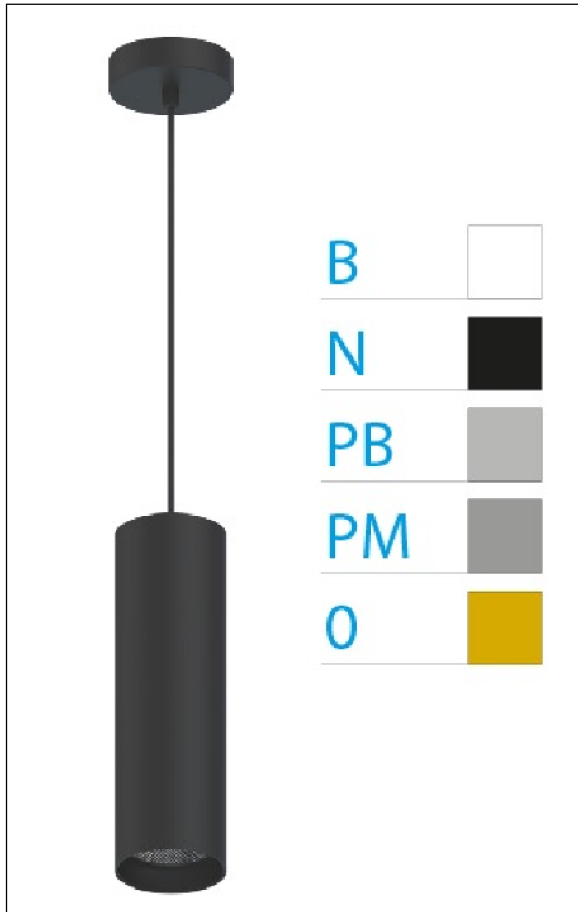

# DOWNLIGHT ELLEN COLGANTE NEGRO 12W 4000K 20° OR PUSH

<b>REFERENCIA</b>	61407C200A
<b>EAN-13</b>	8433973548347
<b>CONSUMO</b>	12W
<b>°K</b>	4000K
<b>COLOR ITEM</b>	Negro
<b>MATERIAL PRODUCTO</b>	Aluminio + PC
<b>COLOR DIFUSOR</b>	Oro
<b>LUMENS/WATT</b>	90Lm/W
<b>LUMENS CHIP</b>	1080LM
<b>CHIP</b>	LUMINUS
<b>NUMERO CHIPS</b>	1 PCS
<b>DRIVER</b>	HEP
<b>VIDA UTIL</b>	30000H
<b>FLICKER</b>	No Flicker
<b>%THD</b>	≤12%
<b>FACTOR DE POTENCIA</b>	≥0.90
<b>SDCM</b>	<5
<b>REGULACION</b>	PUSH
<b>IP</b>	20
<b>IK</b>	IK06
<b>PROT.SOBRETENSIONES</b>	1KV
<b>ORIENTABLE</b>	No
<b>ANGULO APERTURA</b>	20°
<b>TEMP. TRABAJO</b>	-20°+45°
<b>VOLTAJE ENTRADA</b>	AC200V-240V
<b>CLASE</b>	CLASE II
<b>VOLTAJE SALIDA</b>	27-38V
<b>FRECUENCIA</b>	50/60HZ
<b>mA</b>	300mA
<b>CRI</b>	≥90
<b>UGR</b>	<16
<b>DIAMETRO</b>	55mm
<b>ALTURA</b>	260mm
<b>PESO</b>	0,45Kg
<b>GARANTIA</b>	5 Años
<b>CERTIFICADO</b>	CE & RoHS