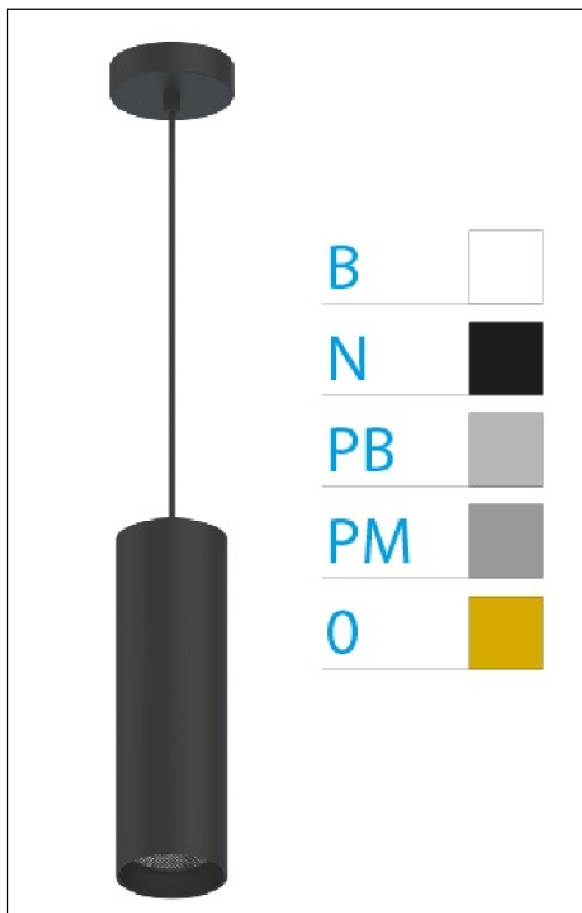

DOWNLIGHT ELLEN COLGANTE NEGRO 12W 4000K 20° OR S/R

Lighting with you

REFERENCIA	61407C20OSR
EAN-13	8433973548095
CONSUMO	12W
°K	4000K
COLOR ITEM	Negro
MATERIAL PRODUCTO	Aluminio + PC
COLOR DIFUSOR	Oro
LUMENS/WATT	90Lm/W
LUMENS CHIP	1080LM
CHIP	LUMINUS
NUMERO CHIPS	1 PCS
DRIVER	HEP
VIDA UTIL	30000H
FLICKER	No Flicker
%THD	≤12%
FACTOR DE POTENCIA	≥0.90
SDCM	<5
REGULACION	S/R
IP	20
IK	IK06
PROT.SOBRETENSIONES	1KV
ORIENTABLE	No
ANGULO APERTURA	20°
TEMP. TRABAJ	-20°+45°
VOLTAJE ENTRADA	AC200V-240V
CLASE	CLASE II
VOLTAJE SALIDA	27-38V
FRECUENCIA	50/60HZ
mA	300mA
CRI	≥90
UGR	<16
DIAMETRO	55mm
ALTURA	260mm
PESO	0,45Kg
GARANTIA	5 Años
CERTIFICADO	CE & RoHS