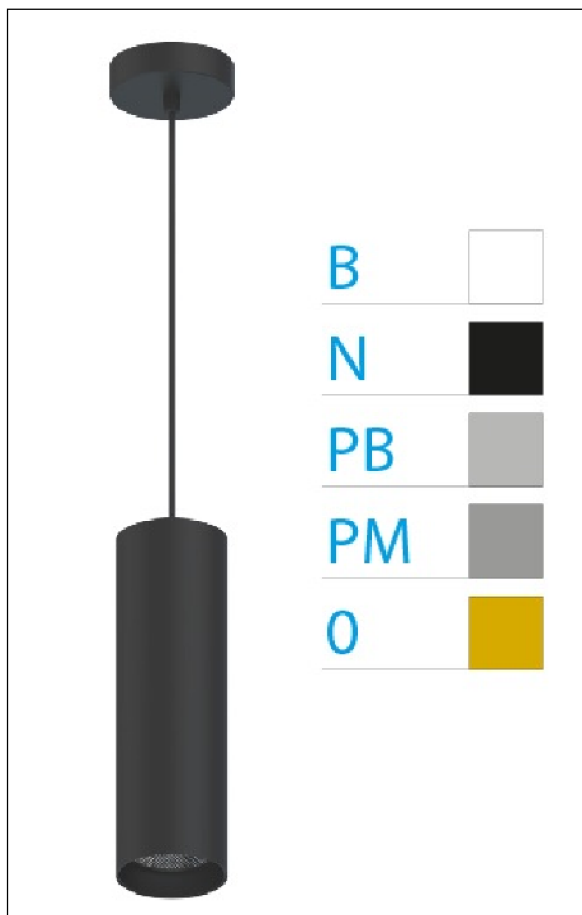

DOWNLIGHT ELLEN COLGANTE NEGRO 12W 4000K 20° PM PUSH

REFERENCIA	61407C20PMA
EAN-13	8433973548323
CONSUMO	12W
°K	4000K
COLOR ITEM	Negro
MATERIAL PRODUCTO	Aluminio + PC
COLOR DIFUSOR	Plata Mate
LUMENS/WATT	90Lm/W
LUMENS CHIP	1080LM
CHIP	LUMINUS
NUMERO CHIPS	1 PCS
DRIVER	HEP
VIDA UTIL	30000H
FLICKER	No Flicker
%THD	≤12%
FACTOR DE POTENCIA	≥0.90
SDCM	<5
REGULACION	PUSH
IP	20
IK	IK06
PROT.SOBRETENSIONES	1KV
ORIENTABLE	No
ANGULO APERTURA	20°
TEMP. TRABAJO	-20°+45°
VOLTAJE ENTRADA	AC200V-240V
CLASE	CLASE II
VOLTAJE SALIDA	27-38V
FRECUENCIA	50/60HZ
mA	300mA
CRI	≥90
UGR	<16
DIAMETRO	55mm
ALTURA	260mm
PESO	0,45Kg
GARANTIA	5 Años
CERTIFICADO	CE & RoHS