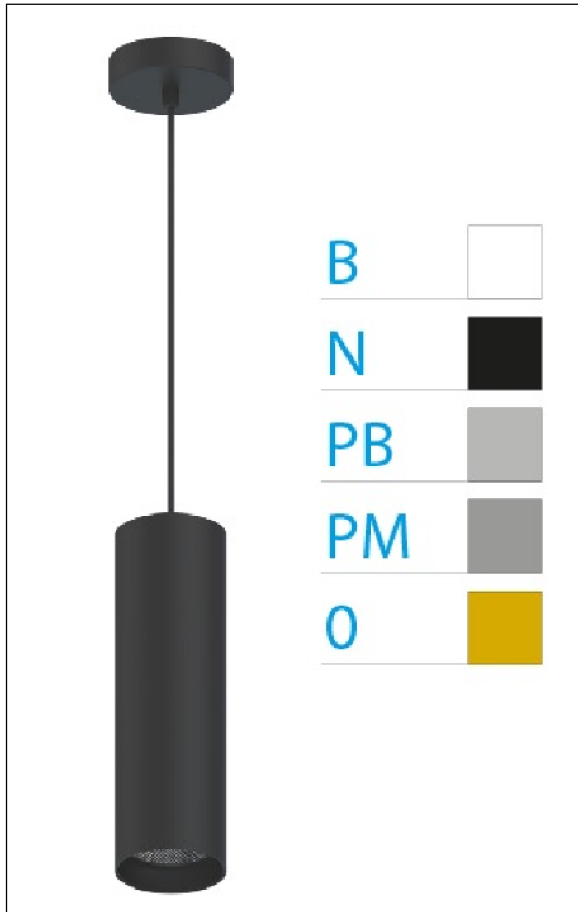

DOWNLIGHT ELLEN COLGANTE NEGRO 12W 4000K 20° PM DALI

Lighting with you

REFERENCIA	61407C20PMC
EAN-13	8433973548828
CONSUMO	12W
°K	4000K
COLOR ITEM	Negro
MATERIAL PRODUCTO	Aluminio + PC
COLOR DIFUSOR	Plata Mate
LUMENS/WATT	90Lm/W
LUMENS CHIP	1080LM
CHIP	LUMINUS
NUMERO CHIPS	1 PCS
DRIVER	HEP
VIDA UTIL	30000H
FLICKER	No Flicker
%THD	≤12%
FACTOR DE POTENCIA	≥0.90
SDCM	<5
REGULACION	DALI
IP	20
IK	IK06
PROT.SOBRETENSIONES	1KV
ORIENTABLE	No
ANGULO APERTURA	20°
TEMP. TRABAJ	-20°+45°
VOLTAJE ENTRADA	AC200V-240V
CLASE	CLASE II
VOLTAJE SALIDA	27-38V
FRECUENCIA	50/60HZ
mA	300mA
CRI	≥90
UGR	<16
DIAMETRO	55mm
ALTURA	260mm
PESO	0,45Kg
GARANTIA	5 Años
CERTIFICADO	CE & RoHS