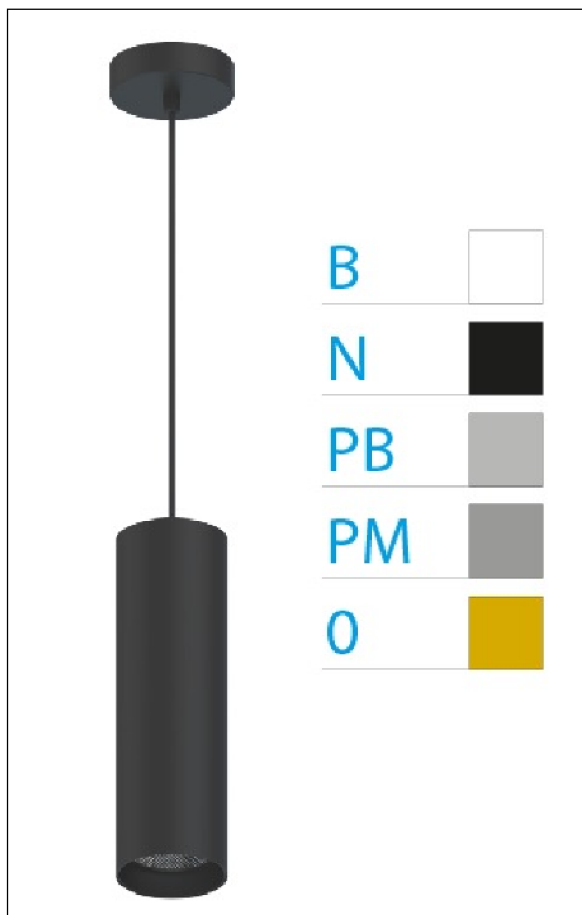

DOWNLIGHT ELLEN COLGANTE NEGRO 12W 4000K 30° BL PUSH

Lighting with you

REFERENCIA	61407C30BA
EAN-13	8433973548354
CONSUMO	12W
°K	4000K
COLOR ITEM	Negro
MATERIAL PRODUCTO	Aluminio + PC
COLOR DIFUSOR	Blanco
LUMENS/WATT	90Lm/W
LUMENS CHIP	1080LM
CHIP	LUMINUS
NUMERO CHIPS	1 PCS
DRIVER	HEP
VIDA UTIL	30000H
FLICKER	No Flicker
%THD	≤12%
FACTOR DE POTENCIA	≥0.90
SDCM	<5
REGULACION	PUSH
IP	20
IK	IK06
PROT.SOBRETENSIONES	1KV
ORIENTABLE	No
ANGULO APERTURA	30°
TEMP. TRABAJ	-20°+45°
VOLTAJE ENTRADA	AC200V-240V
CLASE	CLASE II
VOLTAJE SALIDA	27-38V
FRECUENCIA	50/60HZ
mA	300mA
CRI	≥90
UGR	<16
DIAMETRO	55mm
ALTURA	260mm
PESO	0,45Kg
GARANTIA	5 Años
CERTIFICADO	CE & RoHS