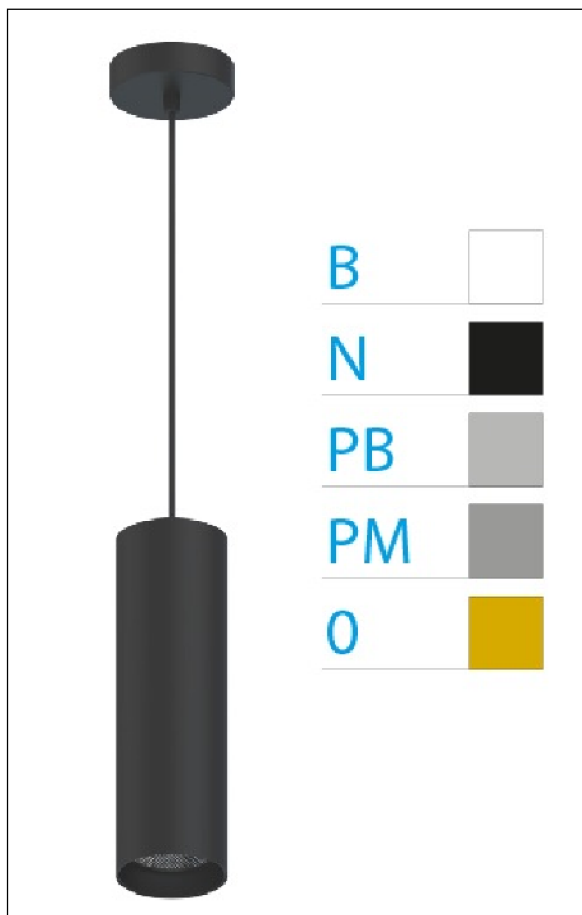

DOWNLIGHT ELLEN COLGANTE NEGRO 12W 4000K 30° BL DALI

Lighting with you

REFERENCIA	61407C30BC
EAN-13	8433973548859
CONSUMO	12W
°K	4000K
COLOR ITEM	Negro
MATERIAL PRODUCTO	Aluminio + PC
COLOR DIFUSOR	Blanco
LUMENS/WATT	90Lm/W
LUMENS CHIP	1080LM
CHIP	LUMINUS
NUMERO CHIPS	1 PCS
DRIVER	HEP
VIDA UTIL	30000H
FLICKER	No Flicker
%THD	≤12%
FACTOR DE POTENCIA	≥0.90
SDCM	<5
REGULACION	DALI
IP	20
IK	IK06
PROT.SOBRETENSIONES	1KV
ORIENTABLE	No
ANGULO APERTURA	30°
TEMP. TRABAJ	-20°+45°
VOLTAJE ENTRADA	AC200V-240V
CLASE	CLASE II
VOLTAJE SALIDA	27-38V
FRECUENCIA	50/60HZ
mA	300mA
CRI	≥90
UGR	<16
DIAMETRO	55mm
ALTURA	260mm
PESO	0,45Kg
GARANTIA	5 Años
CERTIFICADO	CE & RoHS