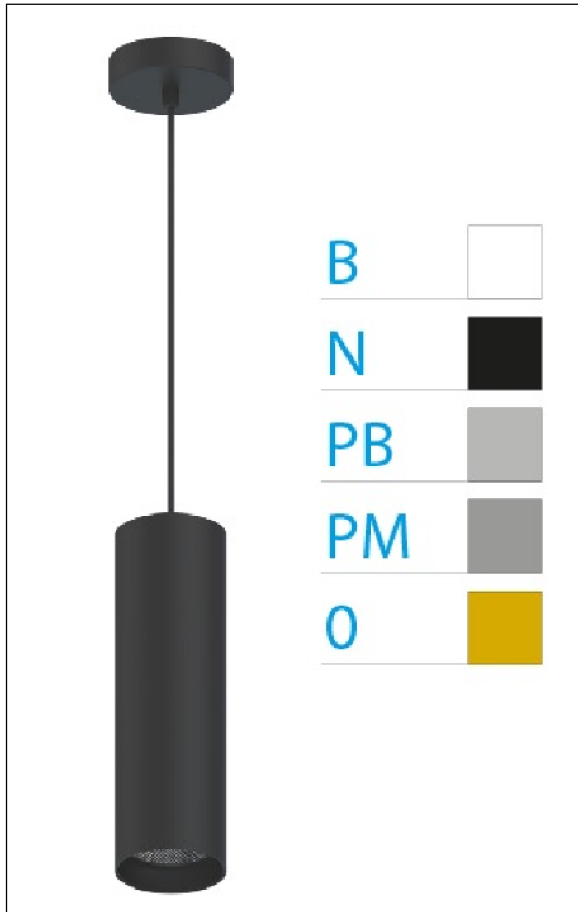

# DOWNLIGHT ELLEN COLGANTE NEGRO 12W 4000K 30° BL S/R

<b>REFERENCIA</b>	61407C30BSR
<b>EAN-13</b>	8433973548101
<b>CONSUMO</b>	12W
<b>°K</b>	4000K
<b>COLOR ITEM</b>	Negro
<b>MATERIAL PRODUCTO</b>	Aluminio + PC
<b>COLOR DIFUSOR</b>	Blanco
<b>LUMENS/WATT</b>	90Lm/W
<b>LUMENS CHIP</b>	1080LM
<b>CHIP</b>	LUMINUS
<b>NUMERO CHIPS</b>	1 PCS
<b>DRIVER</b>	HEP
<b>VIDA UTIL</b>	30000H
<b>FLICKER</b>	No Flicker
<b>%THD</b>	≤12%
<b>FACTOR DE POTENCIA</b>	≥0.90
<b>SDCM</b>	<5
<b>REGULACION</b>	S/R
<b>IP</b>	20
<b>IK</b>	IK06
<b>PROT.SOBRETENSIONES</b>	1KV
<b>ORIENTABLE</b>	No
<b>ANGULO APERTURA</b>	30°
<b>TEMP. TRABAJO</b>	-20°+45°
<b>VOLTAJE ENTRADA</b>	AC200V-240V
<b>CLASE</b>	CLASE II
<b>VOLTAJE SALIDA</b>	27-38V
<b>FRECUENCIA</b>	50/60HZ
<b>mA</b>	300mA
<b>CRI</b>	≥90
<b>UGR</b>	<16
<b>DIAMETRO</b>	55mm
<b>ALTURA</b>	260mm
<b>PESO</b>	0,45Kg
<b>GARANTIA</b>	5 Años
<b>CERTIFICADO</b>	CE & RoHS