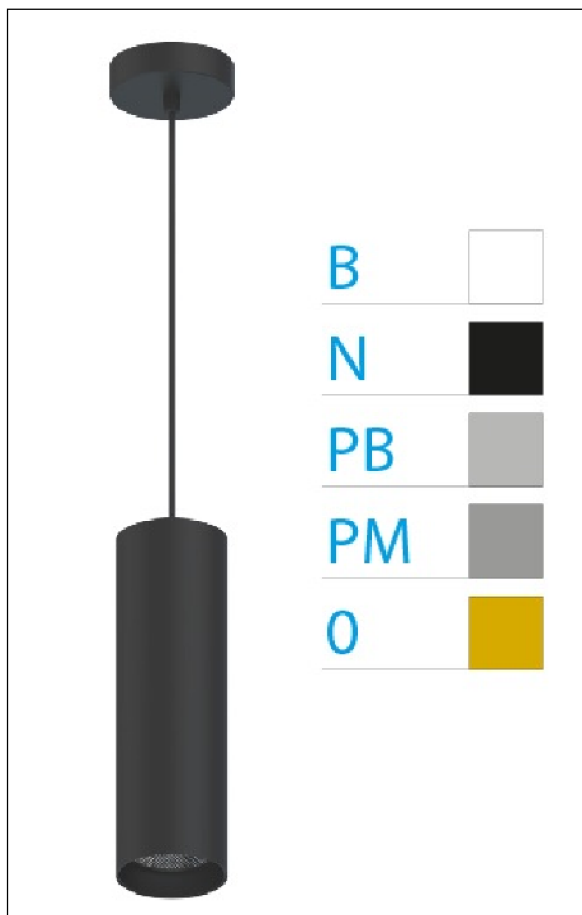

# DOWNLIGHT ELLEN COLGANTE NEGRO 12W 4000K 30° NG DALI

*Lighting with you*

<b>REFERENCIA</b>	61407C30NC
<b>EAN-13</b>	8433973548866
<b>CONSUMO</b>	12W
<b>°K</b>	4000K
<b>COLOR ITEM</b>	Negro
<b>MATERIAL PRODUCTO</b>	Aluminio + PC
<b>COLOR DIFUSOR</b>	Negro
<b>LUMENS/WATT</b>	90Lm/W
<b>LUMENS CHIP</b>	1080LM
<b>CHIP</b>	LUMINUS
<b>NUMERO CHIPS</b>	1 PCS
<b>DRIVER</b>	HEP
<b>VIDA UTIL</b>	30000H
<b>FLICKER</b>	No Flicker
<b>%THD</b>	≤12%
<b>FACTOR DE POTENCIA</b>	≥0.90
<b>SDCM</b>	<5
<b>REGULACION</b>	DALI
<b>IP</b>	20
<b>IK</b>	IK06
<b>PROT.SOBRETENSIONES</b>	1KV
<b>ORIENTABLE</b>	No
<b>ANGULO APERTURA</b>	30°
<b>TEMP. TRABAJO</b>	-20°+45°
<b>VOLTAJE ENTRADA</b>	AC200V-240V
<b>CLASE</b>	CLASE II
<b>VOLTAJE SALIDA</b>	27-38V
<b>FRECUENCIA</b>	50/60HZ
<b>mA</b>	300mA
<b>CRI</b>	≥90
<b>UGR</b>	<16
<b>DIAMETRO</b>	55mm
<b>ALTURA</b>	260mm
<b>PESO</b>	0,45Kg
<b>GARANTIA</b>	5 Años
<b>CERTIFICADO</b>	CE & RoHS