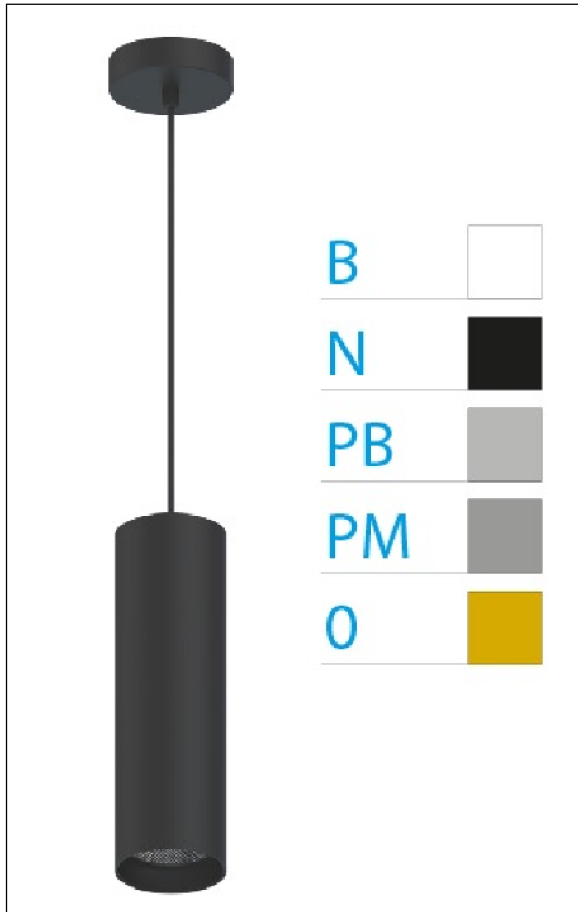

DOWNLIGHT ELLEN COLGANTE NEGRO 12W 4000K 40° BL PUSH

REFERENCIA	61407C40BA
EAN-13	8433973548408
CONSUMO	12W
°K	4000K
COLOR ITEM	Negro
MATERIAL PRODUCTO	Aluminio + PC
COLOR DIFUSOR	Blanco
LUMENS/WATT	90Lm/W
LUMENS CHIP	1080LM
CHIP	LUMINUS
NUMERO CHIPS	1 PCS
DRIVER	HEP
VIDA UTIL	30000H
FLICKER	No Flicker
%THD	≤12%
FACTOR DE POTENCIA	≥0.90
SDCM	<5
REGULACION	PUSH
IP	20
IK	IK06
PROT.SOBRETENSIONES	1KV
ORIENTABLE	No
ANGULO APERTURA	40°
TEMP. TRABAJ	-20°+45°
VOLTAJE ENTRADA	AC200V-240V
CLASE	CLASE II
VOLTAJE SALIDA	27-38V
FRECUENCIA	50/60HZ
mA	300mA
CRI	≥90
UGR	<16
DIAMETRO	55mm
ALTURA	260mm
PESO	0,45Kg
GARANTIA	5 Años
CERTIFICADO	CE & RoHS