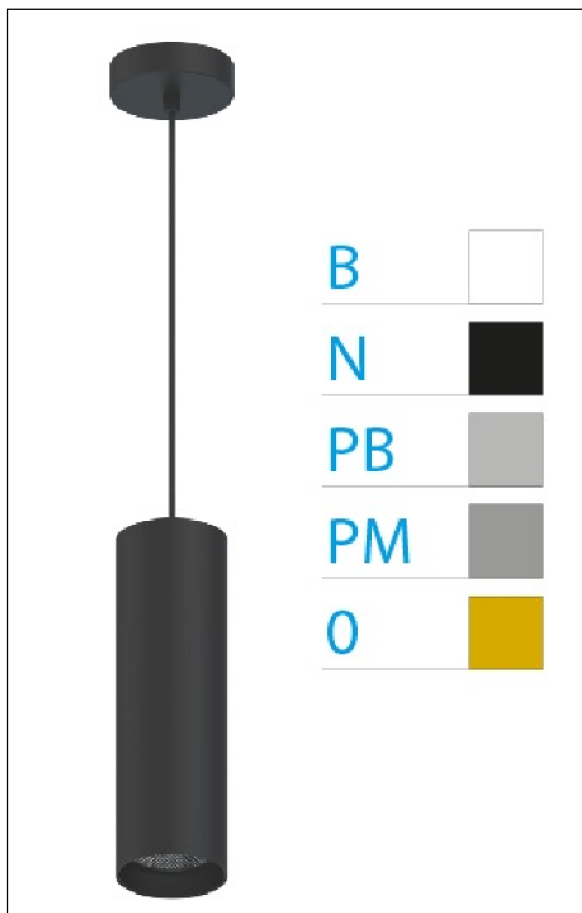

# DOWNLIGHT ELLEN COLGANTE NEGRO 12W 4000K 40° NG PUSH

*Lighting with you*

<b>REFERENCIA</b>	61407C40NA
<b>EAN-13</b>	8433973548415
<b>CONSUMO</b>	12W
<b>°K</b>	4000K
<b>COLOR ITEM</b>	Negro
<b>MATERIAL PRODUCTO</b>	Aluminio + PC
<b>COLOR DIFUSOR</b>	Negro
<b>LUMENS/WATT</b>	90Lm/W
<b>LUMENS CHIP</b>	1080LM
<b>CHIP</b>	LUMINUS
<b>NUMERO CHIPS</b>	1 PCS
<b>DRIVER</b>	HEP
<b>VIDA UTIL</b>	30000H
<b>FLICKER</b>	No Flicker
<b>%THD</b>	≤12%
<b>FACTOR DE POTENCIA</b>	≥0.90
<b>SDCM</b>	<5
<b>REGULACION</b>	PUSH
<b>IP</b>	20
<b>IK</b>	IK06
<b>PROT.SOBRETENSIONES</b>	1KV
<b>ORIENTABLE</b>	No
<b>ANGULO APERTURA</b>	40°
<b>TEMP. TRABAJ</b>	-20°+45°
<b>VOLTAJE ENTRADA</b>	AC200V-240V
<b>CLASE</b>	CLASE II
<b>VOLTAJE SALIDA</b>	27-38V
<b>FRECUENCIA</b>	50/60HZ
<b>mA</b>	300mA
<b>CRI</b>	≥90
<b>UGR</b>	<16
<b>DIAMETRO</b>	55mm
<b>ALTURA</b>	260mm
<b>PESO</b>	0,45Kg
<b>GARANTIA</b>	5 Años
<b>CERTIFICADO</b>	CE & RoHS