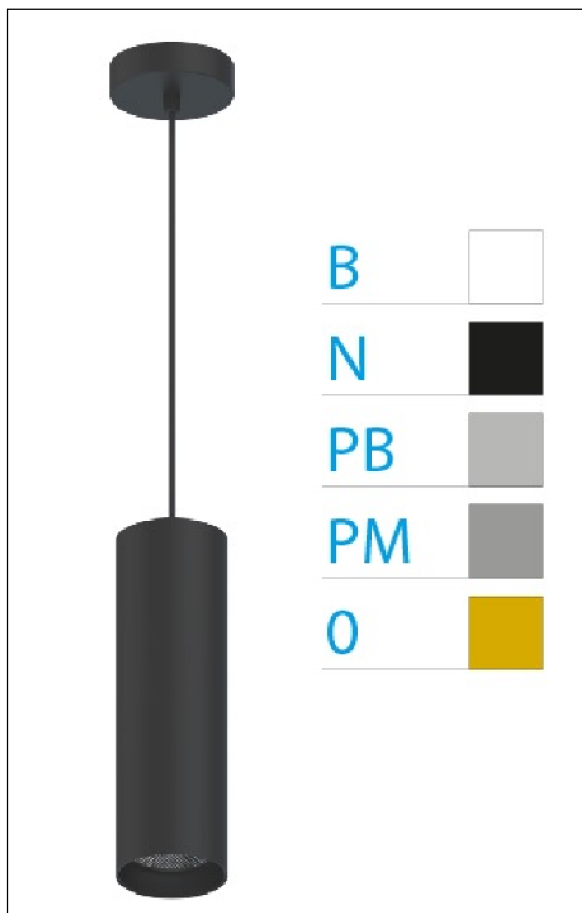

DOWNLIGHT ELLEN COLGANTE NEGRO 12W 4000K 40° OR S/R

Lighting with you

REFERENCIA	61407C40OSR
EAN-13	8433973548194
CONSUMO	12W
°K	4000K
COLOR ITEM	Negro
MATERIAL PRODUCTO	Aluminio + PC
COLOR DIFUSOR	Oro
LUMENS/WATT	90Lm/W
LUMENS CHIP	1080LM
CHIP	LUMINUS
NUMERO CHIPS	1 PCS
DRIVER	HEP
VIDA UTIL	30000H
FLICKER	No Flicker
%THD	≤12%
FACTOR DE POTENCIA	≥0.90
SDCM	<5
REGULACION	S/R
IP	20
IK	IK06
PROT.SOBRETENSIONES	1KV
ORIENTABLE	No
ANGULO APERTURA	40°
TEMP. TRABAJ	-20°+45°
VOLTAJE ENTRADA	AC200V-240V
CLASE	CLASE II
VOLTAJE SALIDA	27-38V
FRECUENCIA	50/60HZ
mA	300mA
CRI	≥90
UGR	<16
DIAMETRO	55mm
ALTURA	260mm
PESO	0,45Kg
GARANTIA	5 Años
CERTIFICADO	CE & RoHS