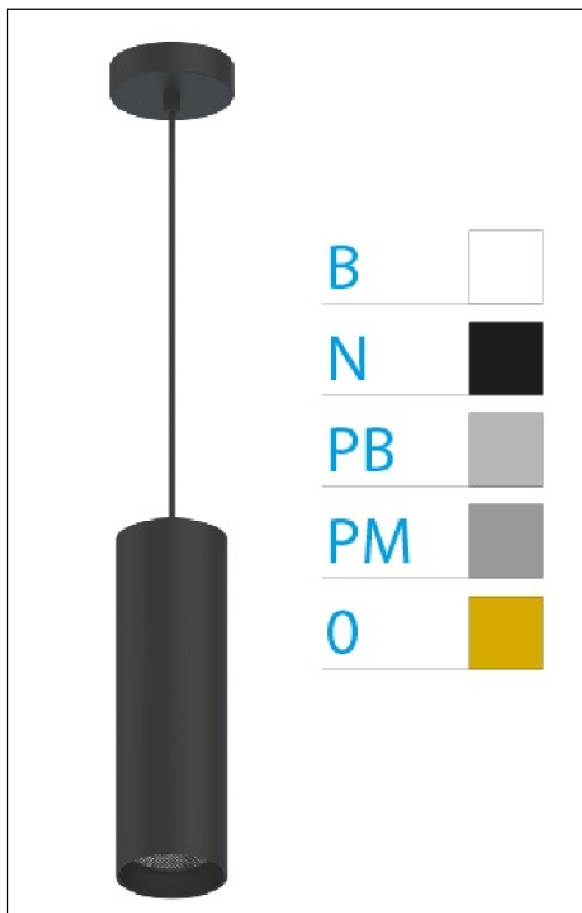

DOWNLIGHT ELLEN COLGANTE NEGRO 12W 4000K 40° PM DALI

Lighting with you

REFERENCIA	61407C40PMC
EAN-13	8433973548927
CONSUMO	12W
°K	4000K
COLOR ITEM	Negro
MATERIAL PRODUCTO	Aluminio + PC
COLOR DIFUSOR	Plata Mate
LUMENS/WATT	90Lm/W
LUMENS CHIP	1080LM
CHIP	LUMINUS
NUMERO CHIPS	1 PCS
DRIVER	HEP
VIDA UTIL	30000H
FLICKER	No Flicker
%THD	≤12%
FACTOR DE POTENCIA	≥0.90
SDCM	<5
REGULACION	DALI
IP	20
IK	IK06
PROT.SOBRETENSIONES	1KV
ORIENTABLE	No
ANGULO APERTURA	40°
TEMP. TRABAJ	-20°+45°
VOLTAJE ENTRADA	AC200V-240V
CLASE	CLASE II
VOLTAJE SALIDA	27-38V
FRECUENCIA	50/60HZ
mA	300mA
CRI	≥90
UGR	<16
DIAMETRO	55mm
ALTURA	260mm
PESO	0,45Kg
GARANTIA	5 Años
CERTIFICADO	CE & RoHS