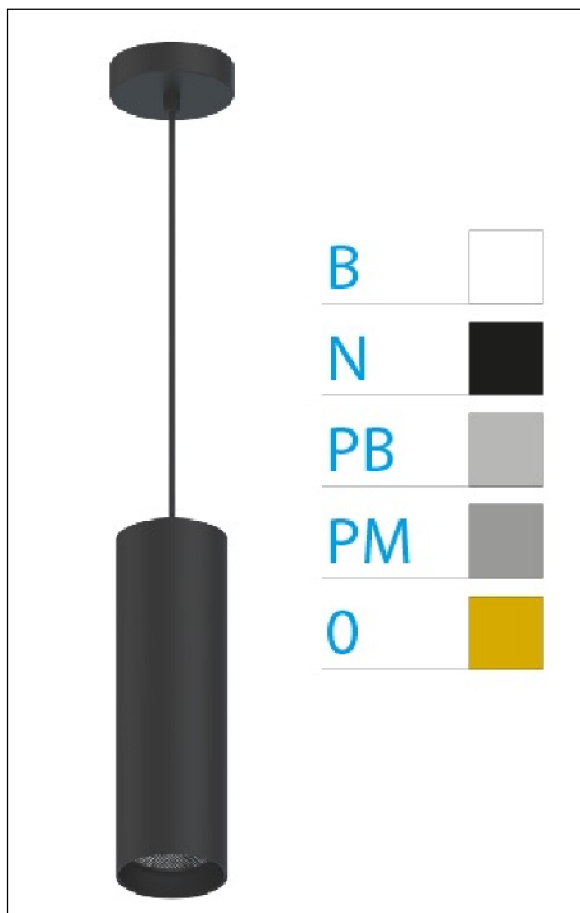

DOWNLIGHT ELLEN COLGANTE NEGRO 12W 4000K 50° BL DALI

REFERENCIA	61407C50BC
EAN-13	8433973548958
CONSUMO	12W
°K	4000K
COLOR ITEM	Negro
MATERIAL PRODUCTO	Aluminio + PC
COLOR DIFUSOR	Blanco
LUMENS/WATT	90Lm/W
LUMENS CHIP	1080LM
CHIP	LUMINUS
NUMERO CHIPS	1 PCS
DRIVER	HEP
VIDA UTIL	30000H
FLICKER	No Flicker
%THD	≤12%
FACTOR DE POTENCIA	≥0.90
SDCM	<5
REGULACION	DALI
IP	20
IK	IK06
PROT.SOBRETENSIONES	1KV
ORIENTABLE	No
ANGULO APERTURA	50°
TEMP. TRABAJ	-20°+45°
VOLTAJE ENTRADA	AC200V-240V
CLASE	CLASE II
VOLTAJE SALIDA	27-38V
FRECUENCIA	50/60HZ
mA	300mA
CRI	≥90
UGR	<16
DIAMETRO	55mm
ALTURA	260mm
PESO	0,45Kg
GARANTIA	5 Años
CERTIFICADO	CE & RoHS