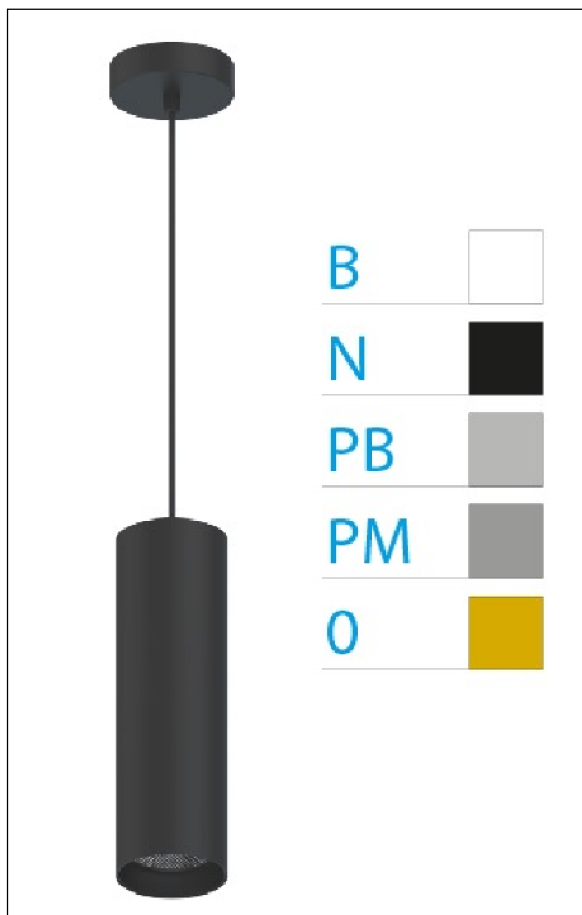

DOWNLIGHT ELLEN COLGANTE NEGRO 12W 4000K 50° NG PUSH

Lighting with you

REFERENCIA	61407C50NA
EAN-13	8433973548460
CONSUMO	12W
°K	4000K
COLOR ITEM	Negro
MATERIAL PRODUCTO	Aluminio + PC
COLOR DIFUSOR	Negro
LUMENS/WATT	90Lm/W
LUMENS CHIP	1080LM
CHIP	LUMINUS
NUMERO CHIPS	1 PCS
DRIVER	HEP
VIDA UTIL	30000H
FLICKER	No Flicker
%THD	≤12%
FACTOR DE POTENCIA	≥0.90
SDCM	<5
REGULACION	PUSH
IP	20
IK	IK06
PROT.SOBRETENSIONES	1KV
ORIENTABLE	No
ANGULO APERTURA	50°
TEMP. TRABAJO	-20°+45°
VOLTAJE ENTRADA	AC200V-240V
CLASE	CLASE II
VOLTAJE SALIDA	27-38V
FRECUENCIA	50/60HZ
mA	300mA
CRI	≥90
UGR	<16
DIAMETRO	55mm
ALTURA	260mm
PESO	0,45Kg
GARANTIA	5 Años
CERTIFICADO	CE & RoHS