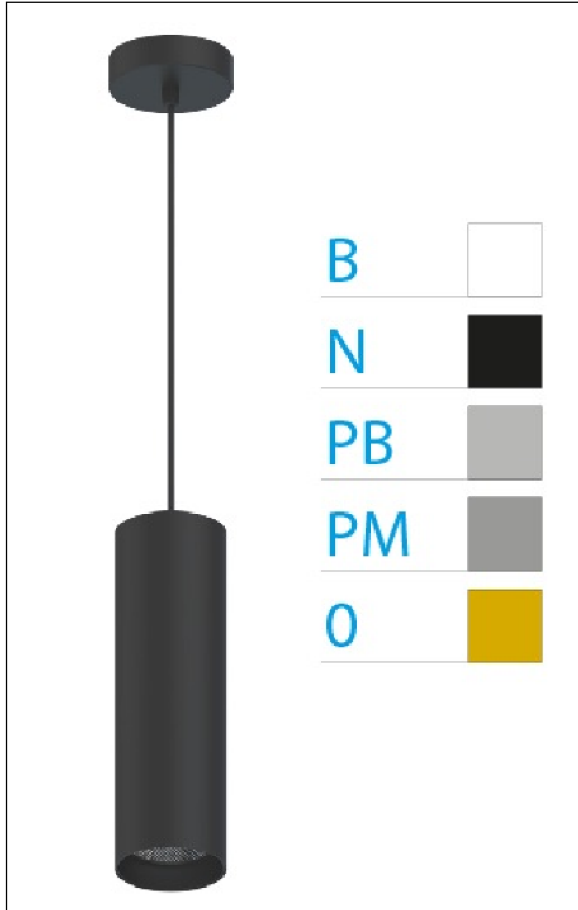

DOWNLIGHT ELLEN COLGANTE NEGRO 12W 4000K 50° NG 1-10V

REFERENCIA	61407C50NB
EAN-13	8433973548712
CONSUMO	12W
°K	4000K
COLOR ITEM	Negro
MATERIAL PRODUCTO	Aluminio + PC
COLOR DIFUSOR	Negro
LUMENS/WATT	90Lm/W
LUMENS CHIP	1080LM
CHIP	LUMINUS
NUMERO CHIPS	1 PCS
DRIVER	HEP
VIDA UTIL	30000H
FLICKER	No Flicker
%THD	≤12%
FACTOR DE POTENCIA	≥0.90
SDCM	<5
REGULACION	1-10V
IP	20
IK	IK06
PROT.SOBRETENSIONES	1KV
ORIENTABLE	No
ANGULO APERTURA	50°
TEMP. TRABAJ	-20°+45°
VOLTAJE ENTRADA	AC200V-240V
CLASE	CLASE II
VOLTAJE SALIDA	27-38V
FRECUENCIA	50/60HZ
mA	300mA
CRI	≥90
UGR	<16
DIAMETRO	55mm
ALTURA	260mm
PESO	0,45Kg
GARANTIA	5 Años
CERTIFICADO	CE & RoHS