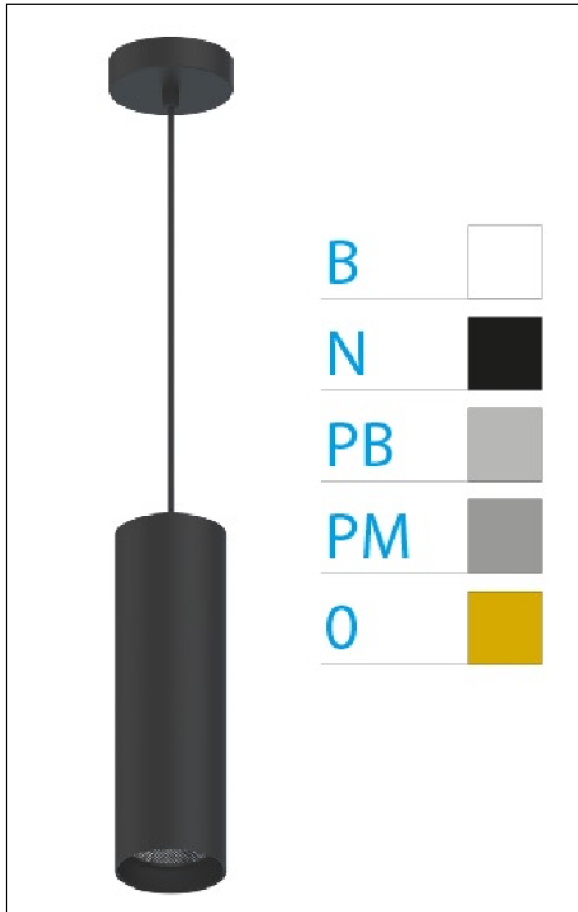

DOWNLIGHT ELLEN COLGANTE NEGRO 12W 4000K 50° OR 1-10V

REFERENCIA	61407C500B
EAN-13	8433973548743
CONSUMO	12W
°K	4000K
COLOR ITEM	Negro
MATERIAL PRODUCTO	Aluminio + PC
COLOR DIFUSOR	Oro
LUMENS/WATT	90Lm/W
LUMENS CHIP	1080LM
CHIP	LUMINUS
NUMERO CHIPS	1 PCS
DRIVER	HEP
VIDA UTIL	30000H
FLICKER	No Flicker
%THD	≤12%
FACTOR DE POTENCIA	≥0.90
SDCM	<5
REGULACION	1-10V
IP	20
IK	IK06
PROT.SOBRETENSIONES	1KV
ORIENTABLE	No
ANGULO APERTURA	50°
TEMP. TRABAJO	-20°+45°
VOLTAJE ENTRADA	AC200V-240V
CLASE	CLASE II
VOLTAJE SALIDA	27-38V
FRECUENCIA	50/60HZ
mA	300mA
CRI	≥90
UGR	<16
DIAMETRO	55mm
ALTURA	260mm
PESO	0,45Kg
GARANTIA	5 Años
CERTIFICADO	CE & RoHS