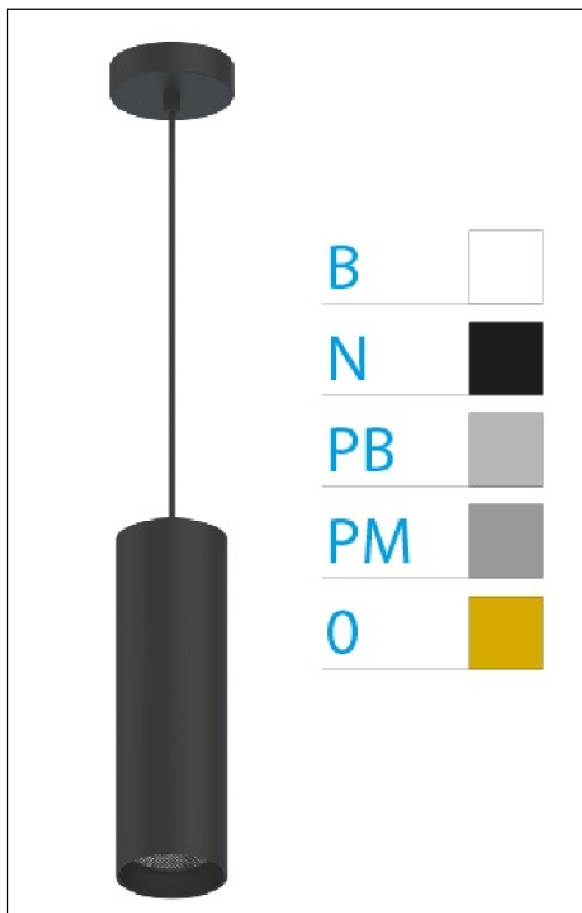

DOWNLIGHT ELLEN COLGANTE NEGRO 12W 4000K 50° OR DALI

REFERENCIA	61407C500C
EAN-13	8433973548996
CONSUMO	12W
°K	4000K
COLOR ITEM	Negro
MATERIAL PRODUCTO	Aluminio + PC
COLOR DIFUSOR	Oro
LUMENS/WATT	90Lm/W
LUMENS CHIP	1080LM
CHIP	LUMINUS
NUMERO CHIPS	1 PCS
DRIVER	HEP
VIDA UTIL	30000H
FLICKER	No Flicker
%THD	≤12%
FACTOR DE POTENCIA	≥0.90
SDCM	<5
REGULACION	DALI
IP	20
IK	IK06
PROT.SOBRETENSIONES	1KV
ORIENTABLE	No
ANGULO APERTURA	50°
TEMP. TRABAJO	-20°+45°
VOLTAJE ENTRADA	AC200V-240V
CLASE	CLASE II
VOLTAJE SALIDA	27-38V
FRECUENCIA	50/60HZ
mA	300mA
CRI	≥90
UGR	<16
DIAMETRO	55mm
ALTURA	260mm
PESO	0,45Kg
GARANTIA	5 Años
CERTIFICADO	CE & RoHS